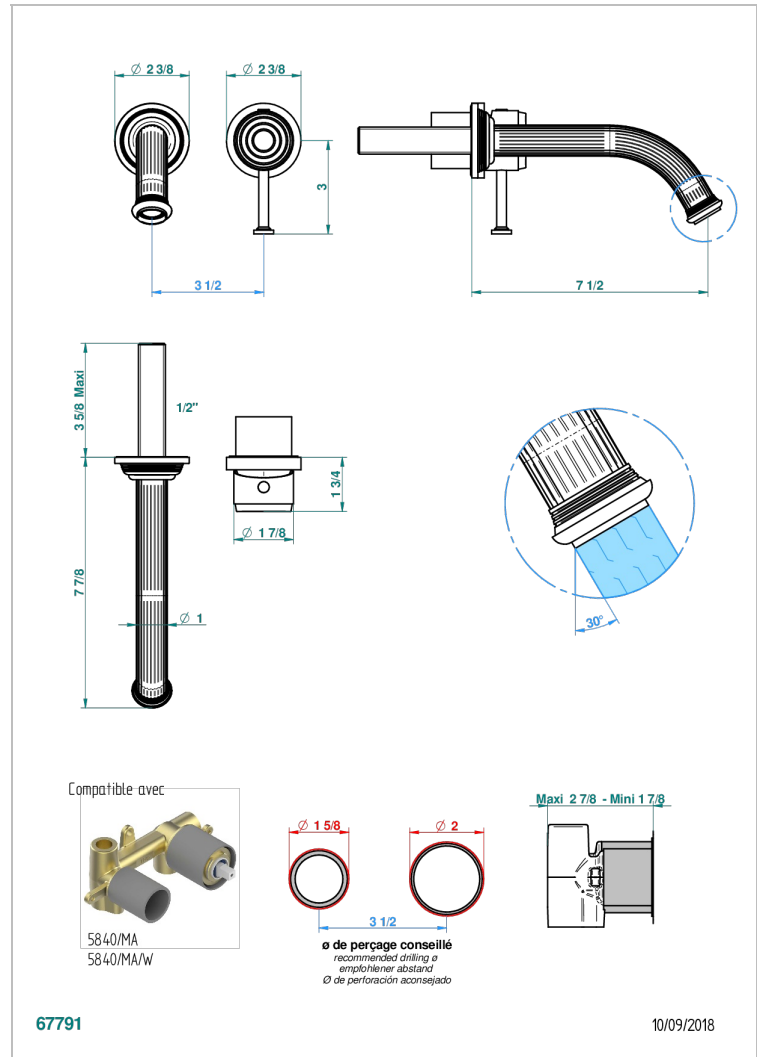

GRAND CENTRAL ONYX BLANC

U9R-6541B

THG[®]
PARIS

Garniture pour mitigeur de lavabo mural, à encastrer (2 arrivées 1/2" et 1 sortie 1/2") avec bec

67791

10/09/2018

CARACTÉRISTIQUES

- Grand Central Onyx blanc
- Garniture pour mitigeur de lavabo mural, à encastrer (2 arrivées 1/2" et 1 sortie 1/2") avec bec

SPECIFICATIONS TECHNIQUES

- Recommandé : 3 bars (max. 5 bars) - Advised : 43,5 psi (max. 72 psi)
- 8,3 l/min à 3 bars (2.2 gpm at 43.5 psi)

PRODUITS ASSOCIÉS

- Ref. G00-5840/MA/W Partie à encastrer pour mitigeur mural à encastrer avec sortie F 1/2 - certifiée WRAS