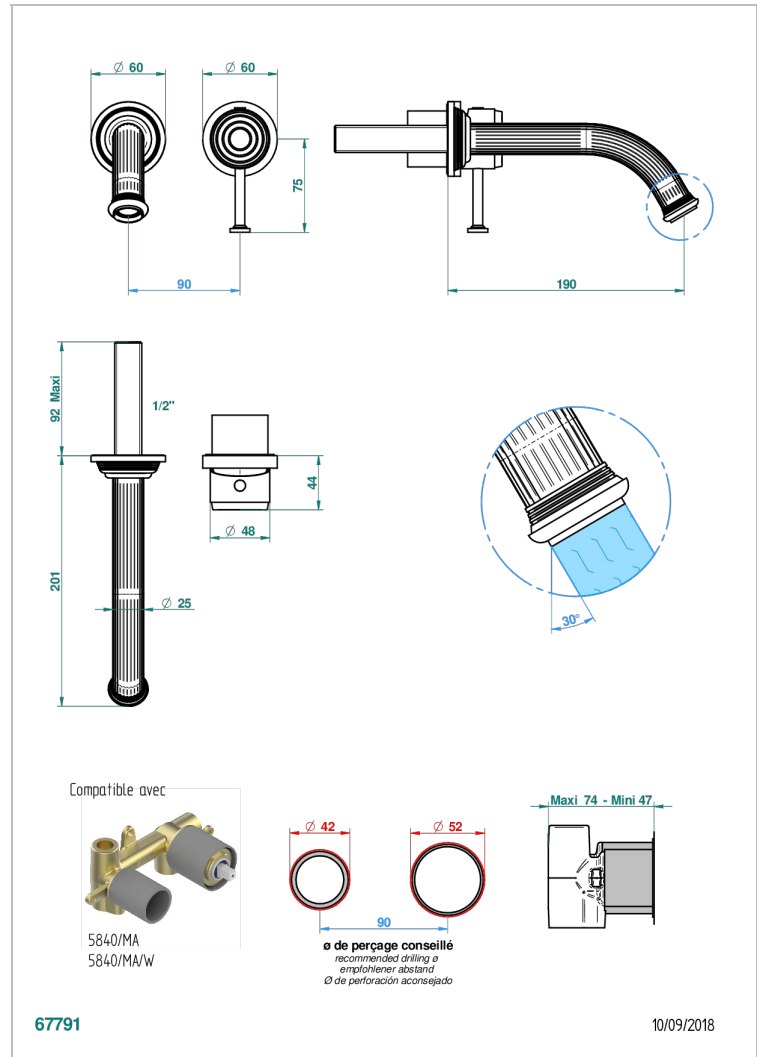

GRAND CENTRAL ONYX BLANC

U9R-6541B

THG
PARIS

Garniture pour mitigeur de lavabo mural, à encastrer (2 arrivées 1/2" et 1 sortie 1/2") avec bec

CARACTÉRISTIQUES

- Grand Central Onyx blanc
- Garniture pour mitigeur de lavabo mural, à encastrer (2 arrivées 1/2" et 1 sortie 1/2") avec bec

SPÉCIFICATIONS TECHNIQUES

- Recommandé : 3 bars (max. 5 bars) - Advised : 43,5 psi (max. 72 psi)
- 8,3 l/min à 3 bars (2.2 gpm at 43.5 psi)

PRODUITS ASSOCIÉS

- Ref. G00-5840/MA Partie à encastrer pour mitigeur mural à encastrer avec sortie F 1/2