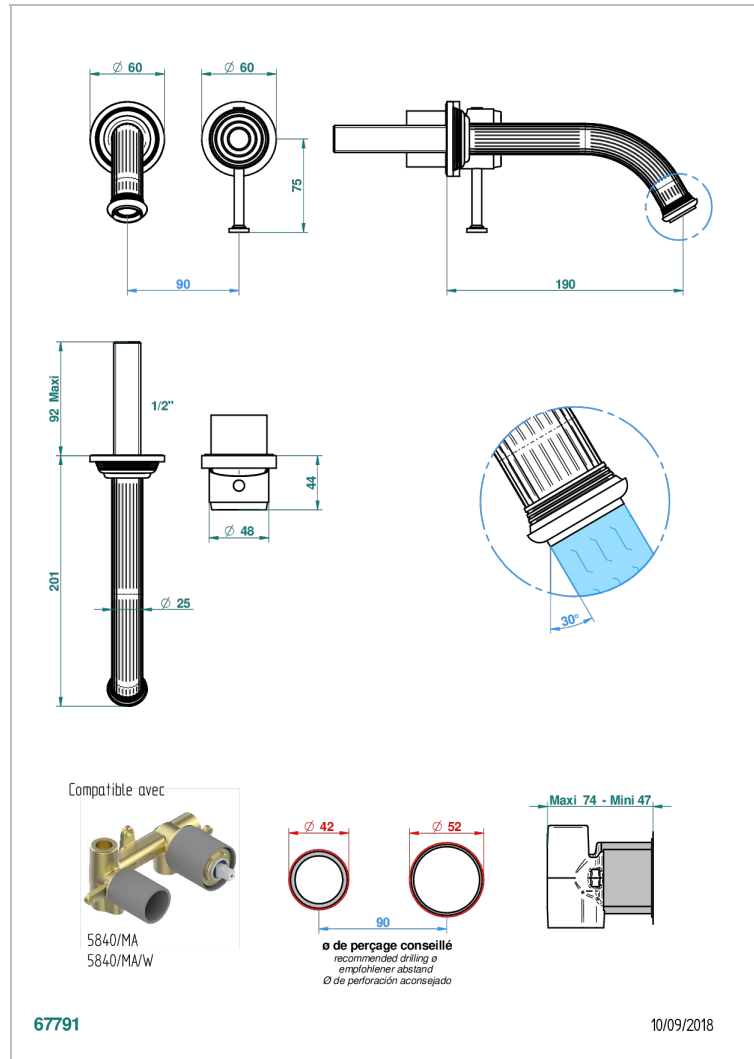

GRAND CENTRAL WHITE ONYX

U9R-6541B

Garnitur für Unterputz-Waschtisch-Einhandmischer mit Auslauf

THG[®]
PARIS

EIGENSCHAFTEN

- Grand central White Onyx
- Garnitur für Unterputz-Waschtisch-Einhandmischer mit Auslauf

TECHNISCHE DATEN

- Recommandé : 3 bars (max. 5 bars) - Advised : 43,5 psi (max. 72 psi)
- 8,3 l/min à 3 bars (2.2 gpm at 43.5 psi)

ÄHNLICHE PRODUKTE

- Ref. G00-5840/MA Up-teil für up-mischer, 1/2"

VERFÜGBARE OBERFLÄCHEN