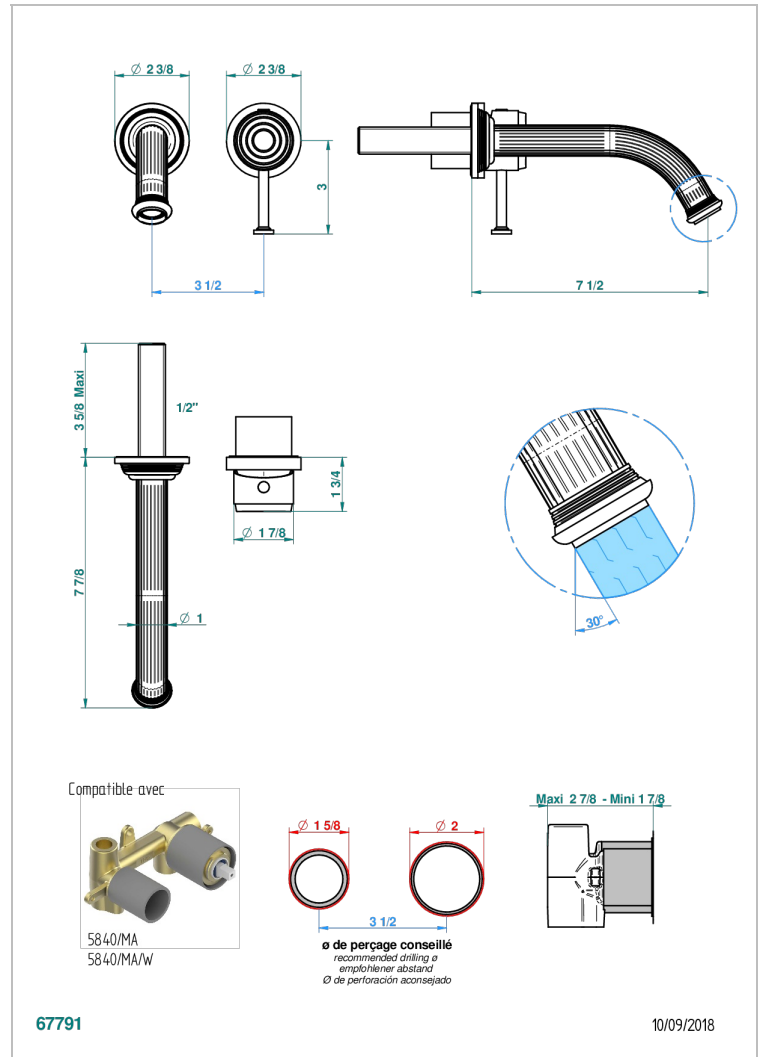

GRAND CENTRAL ONYX BLANC

U9R-6541B

THG[®]
PARIS

Garniture pour mitigeur de lavabo mural, à encastrer (2 arrivées 1/2" et 1 sortie 1/2") avec bec

CARACTÉRISTIQUES

- Grand Central Onyx blanc
- Garniture pour mitigeur de lavabo mural, à encastrer (2 arrivées 1/2" et 1 sortie 1/2") avec bec

SPECIFICATIONS TECHNIQUES

- Recommandé : 3 bars (max. 5 bars) - Advised : 43,5 psi (max. 72 psi)
- 8,3 l/min à 3 bars (2.2 gpm at 43.5 psi)

PRODUITS ASSOCIÉS

- Ref. G00-5840/MA Partie à encastrer pour mitigeur mural à encastrer avec sortie F 1/2