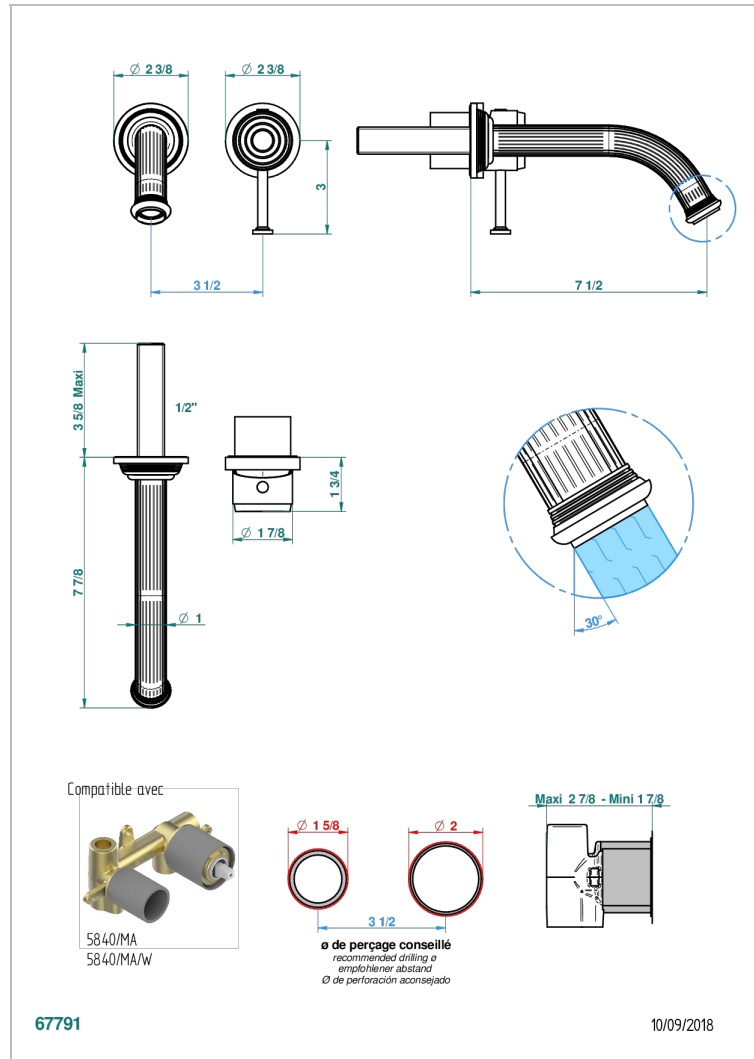

GRAND CENTRAL WHITE ONYX

U9R-6541B

Garnitur für Unterputz-Waschtisch-Einhandmischer mit Auslauf

THG[®]
PARIS

EIGENSCHAFTEN

- Grand central White Onyx
- Garnitur für Unterputz-Waschtisch-Einhandmischer mit Auslauf

TECHNISCHE DATEN

- Recommandé : 3 bars (max. 5 bars) - Advised : 43,5 psi (max. 72 psi)
- 8,3 l/min à 3 bars (2.2 gpm at 43.5 psi)

ÄHNLICHE PRODUKTE

- Ref. G00-5840/MA Up-teil für up-mischer, 1/2''

VERFÜGBARE OBERFLÄCHEN