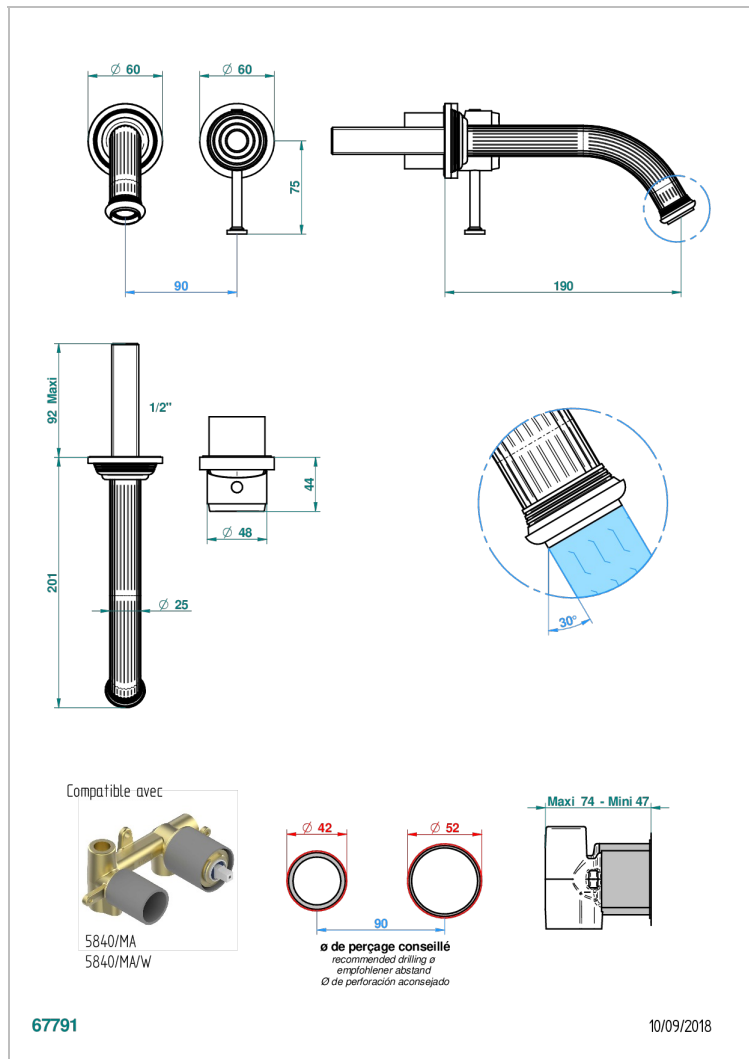

GRAND CENTRAL С РУЧКАМИ-КРЕСТИКАМИ С БЕЛЫМ ОНИКСОМ

THG
PARIS

U9R-6541B

Trim only for Built-in basin mixer with spout (two x 1/2" inlets and one 1/2" outlet), without waste

ХАРАКТЕРИСТИКИ

- Grand central с ручками-крестиками с белым ониксом
- Trim only for Built-in basin mixer with spout (two x 1/2" inlets and one 1/2" outlet), without waste

ТЕХНИЧЕСКИЕ ХАРАКТЕРИСТИКИ

- Recommandé : 3 bars (max. 5 bars) - Advised : 43,5 psi (max. 72 psi)
- 8,3 l/min à 3 bars (2.2 gpm at 43.5 psi)

СВЯЗАННЫЕ ТОВАРНЫЕ ПОЗИЦИИ

- Ref. G00-5840/MA Внутренняя часть для гигиенического душа со смесителем, усил. шлангом и лейкой с клапаном