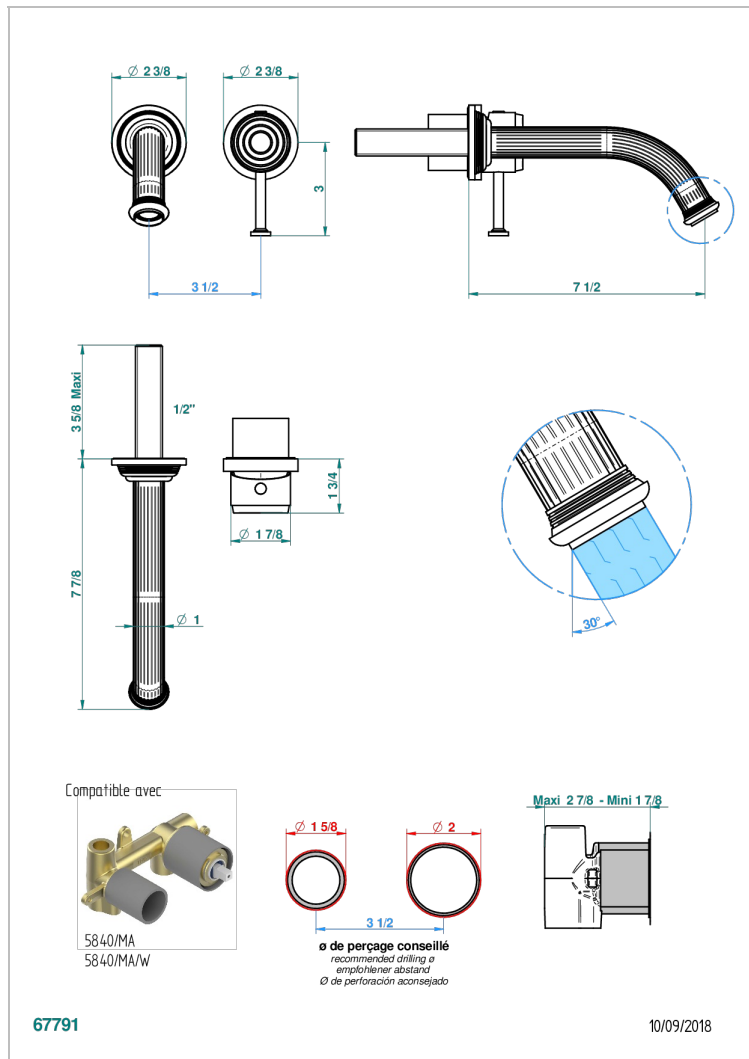

GRAND CENTRAL С РУЧКАМИ-КРЕСТИКАМИ С БЕЛЫМ ОНИКСОМ

THG
PARIS

U9R-6541B

Trim only for Built-in basin mixer with spout (two x 1/2" inlets and one 1/2" outlet), without waste

ХАРАКТЕРИСТИКИ

- Grand central с ручками-крестиками с белым ониксом
- Trim only for Built-in basin mixer with spout (two x 1/2" inlets and one 1/2" outlet), without waste

ТЕХНИЧЕСКИЕ ХАРАКТЕРИСТИКИ

- Recommandé : 3 bars (max. 5 bars) - Advised : 43,5 psi (max. 72 psi)
- 8,3 l/min à 3 bars (2.2 gpm at 43.5 psi)

СВЯЗАННЫЕ ТОВАРНЫЕ ПОЗИЦИИ

- Ref. G00-5840/MA Внутренняя часть для гигиенического душа со смесителем, усил. шлангом и лейкой с клапаном