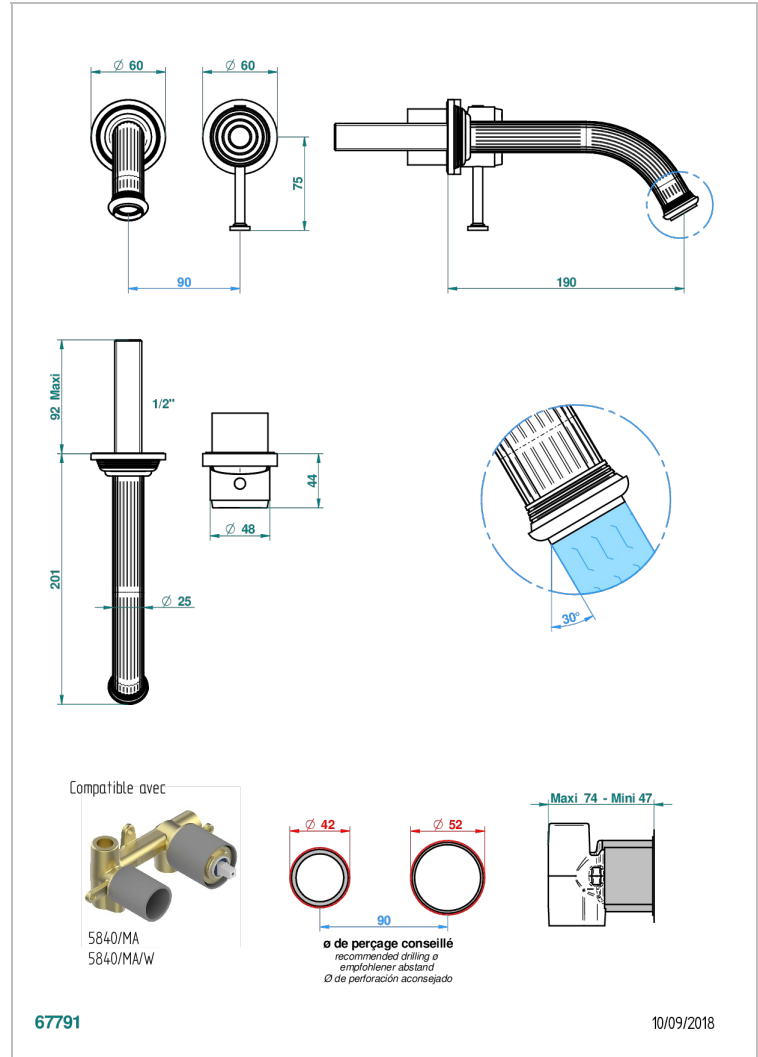

GRAND CENTRAL ONYX NOIR A MANETTES

U9N-6541B

THG[®]
PARIS

Garniture pour mitigeur de lavabo mural, à encastrer (2 arrivées 1/2" et 1 sortie 1/2") avec bec

CARACTÉRISTIQUES

- Grand Central Onyx noir à manettes
- Garniture pour mitigeur de lavabo mural, à encastrer (2 arrivées 1/2" et 1 sortie 1/2") avec bec

SPÉCIFICATIONS TECHNIQUES

- Recommandé : 3 bars (max. 5 bars) - Advised : 43,5 psi (max. 72 psi)
- 8,3 l/min à 3 bars (2.2 gpm at 43.5 psi)

PRODUITS ASSOCIÉS

- Ref. G00-5840/MA/W Partie à encastrer pour mitigeur mural à encastrer avec sortie F 1/2 - certifiée WRAS