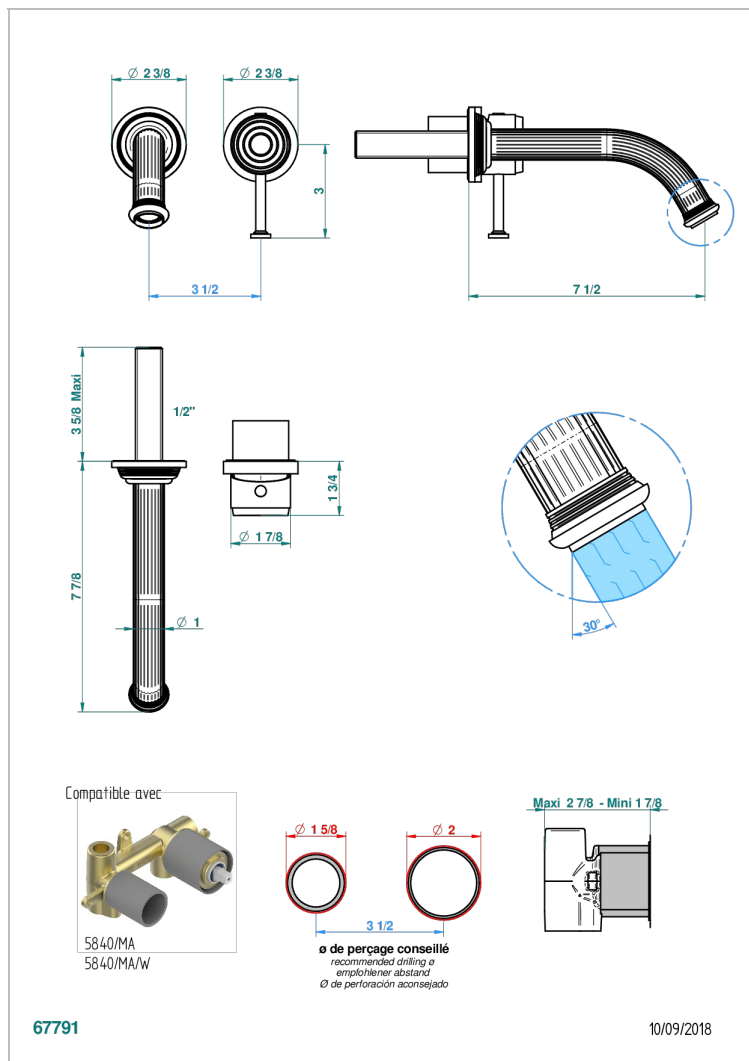

GRAND CENTRAL ONYX NOIR A MANETTES

THG[®]
PARIS

U9N-6541B

Garniture pour mitigeur de lavabo mural, à encastrer (2 arrivées 1/2" et 1 sortie 1/2") avec bec

CARACTÉRISTIQUES

- Grand Central Onyx noir à manettes
- Garniture pour mitigeur de lavabo mural, à encastrer (2 arrivées 1/2" et 1 sortie 1/2") avec bec

SPECIFICATIONS TECHNIQUES

- Recommandé : 3 bars (max. 5 bars) - Advised : 43,5 psi (max. 72 psi)
- 8,3 l/min à 3 bars (2.2 gpm at 43.5 psi)

PRODUITS ASSOCIÉS

- Ref. G00-5840/MA/W Partie à encastrer pour mitigeur mural à encastrer avec sortie F 1/2 - certifiée WRAS