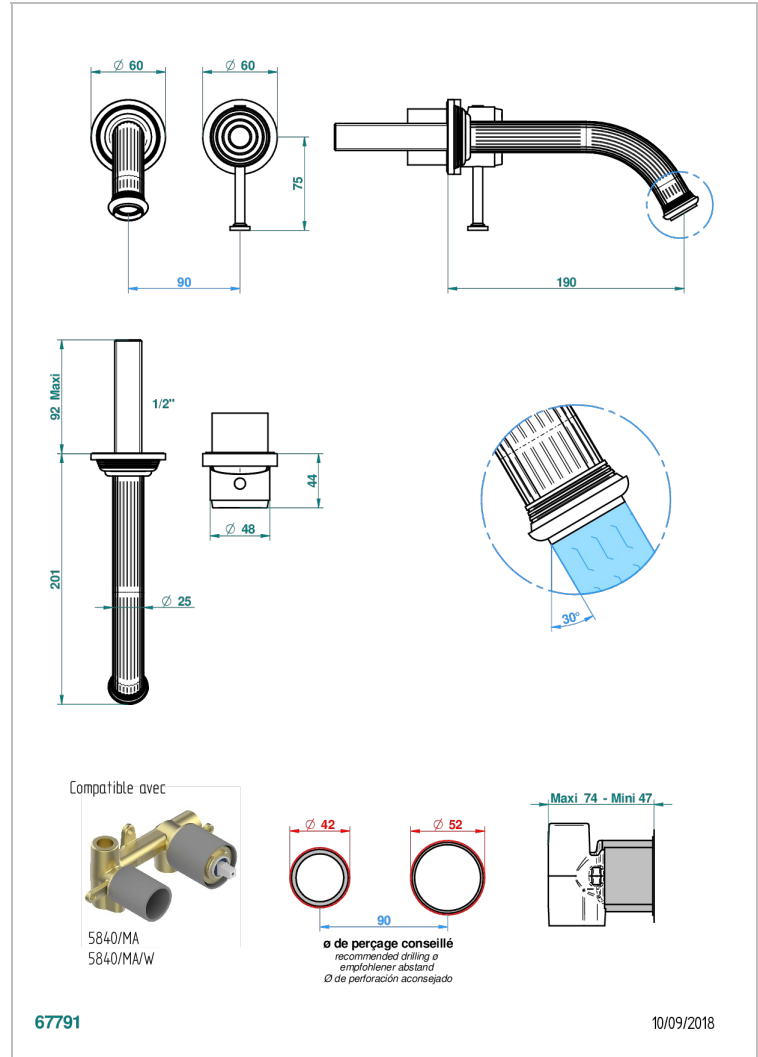

# GRAND CENTRAL ONYX NOIR A MANETTES

U9N-6541B

THG  
PARIS

Garniture pour mitigeur de lavabo mural, à encastrer ( 2 arrivées 1/2" et 1 sortie 1/2") avec bec

## CARACTÉRISTIQUES

- Grand Central Onyx noir à manettes
- Garniture pour mitigeur de lavabo mural, à encastrer ( 2 arrivées 1/2" et 1 sortie 1/2") avec bec

## PRODUITS ASSOCIÉS

- Ref. G00-5840/MA Partie à encastrer pour mitigeur mural à encastrer avec sortie F 1/2