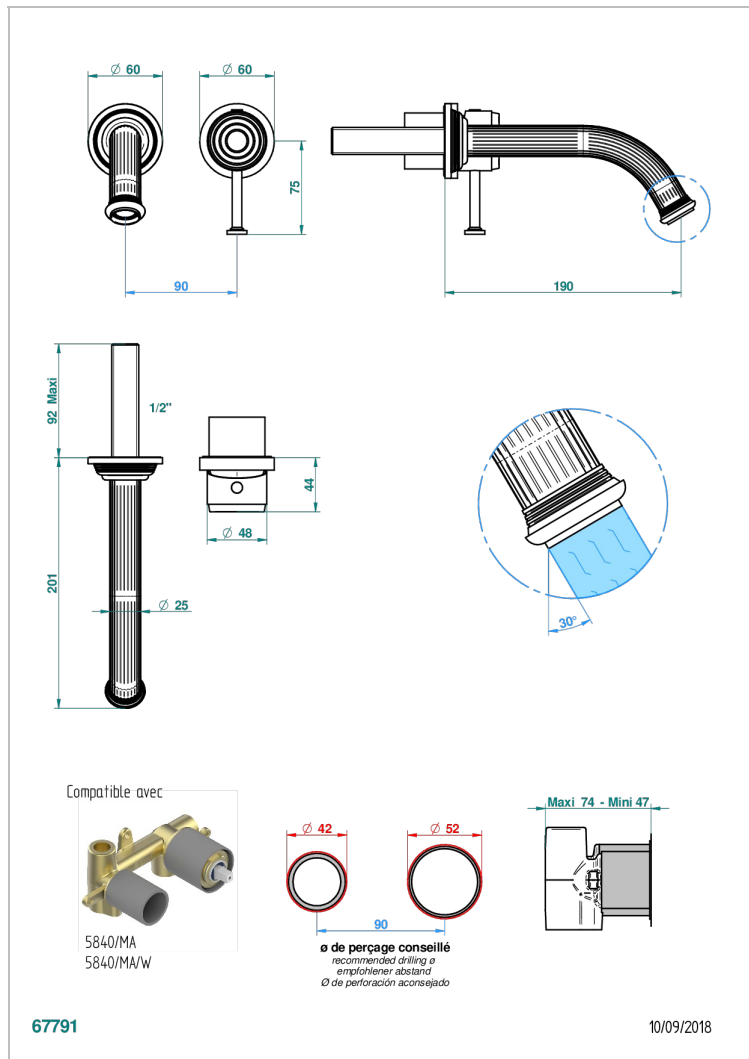

GRAND CENTRAL BLACK ONYX WITH LEVER

U9N-6541B

Garnitur für Unterputz-Waschtisch-Einhandmischer mit Auslauf

EIGENSCHAFTEN

- Grand central Black Onyx with lever
- Garnitur für Unterputz-Waschtisch-Einhandmischer mit Auslauf

TECHNISCHE DATEN

- Recommandé : 3 bars (max. 5 bars) - Advised : 43,5 psi (max. 72 psi)
- 8,3 l/min à 3 bars (2.2 gpm at 43.5 psi)

ÄHNLICHE PRODUKTE

- Ref. G00-5840/MA Up-teil für up-mischer, 1/2"

VERFÜGBARE OBERFLÄCHEN