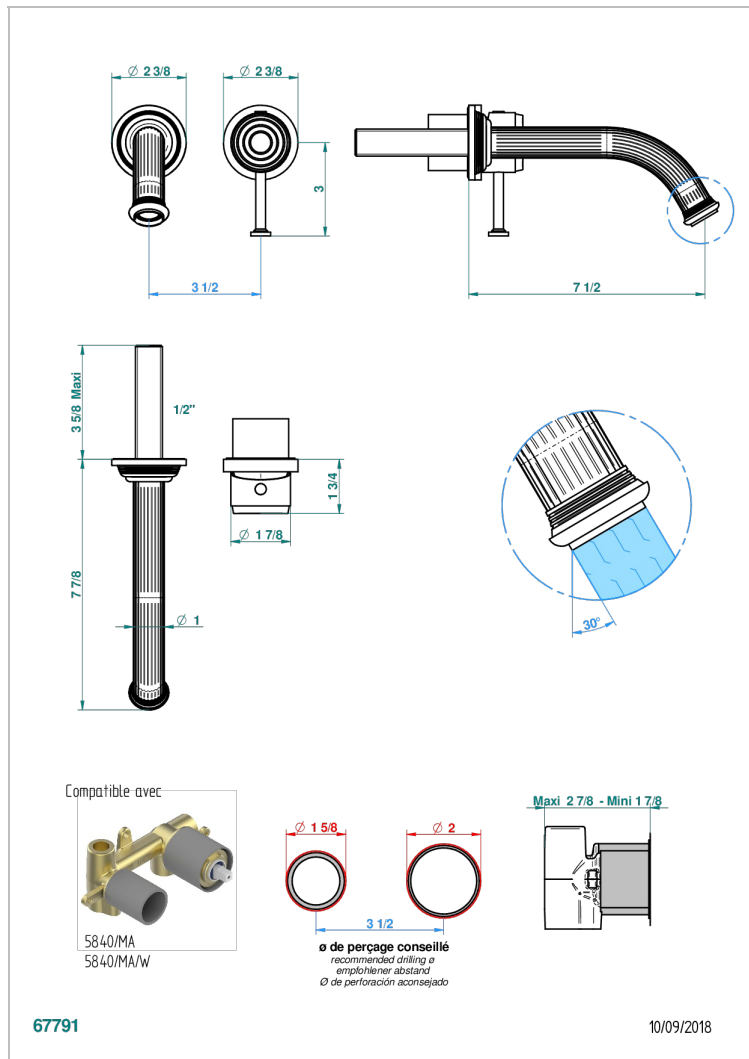

# GRAND CENTRAL ONYX NOIR A MANETTES

THG<sup>®</sup>  
PARIS

U9N-6541B

Garniture pour mitigeur de lavabo mural, à encastrer ( 2 arrivées 1/2" et 1 sortie 1/2") avec bec

## CARACTÉRISTIQUES

- Grand Central Onyx noir à manettes
- Garniture pour mitigeur de lavabo mural, à encastrer ( 2 arrivées 1/2" et 1 sortie 1/2") avec bec

## PRODUITS ASSOCIÉS

- Ref. G00-5840/MA Partie à encastrer pour mitigeur mural à encastrer avec sortie F 1/2