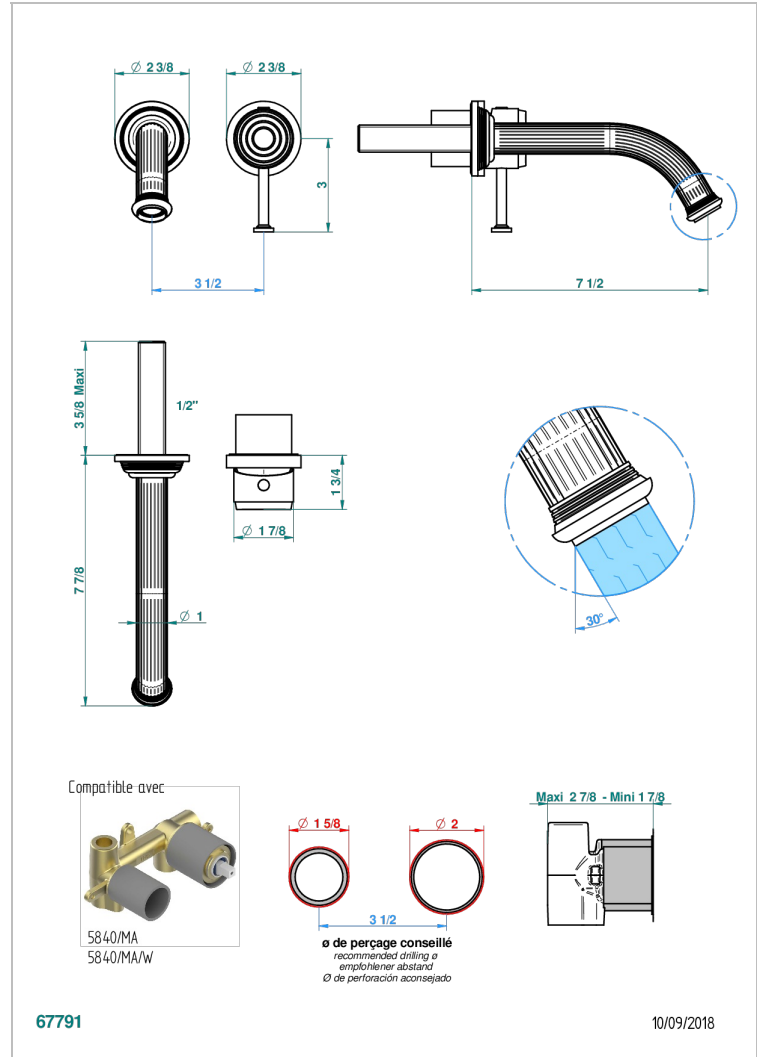

GRAND CENTRAL BLACK ONYX WITH LEVER

U9N-6541B

Garnitur für Unterputz-Waschtisch-Einhandmischer mit Auslauf

THG[®]
PARIS

EIGENSCHAFTEN

- Grand central Black Onyx with lever
- Garnitur für Unterputz-Waschtisch-Einhandmischer mit Auslauf

TECHNISCHE DATEN

- Recommandé : 3 bars (max. 5 bars) - Advised : 43,5 psi (max. 72 psi)
- 8,3 l/min à 3 bars (2.2 gpm at 43.5 psi)

ÄHNLICHE PRODUKTE

- Ref. G00-5840/MA Up-teil für up-mischer, 1/2''

VERFÜGBARE OBERFLÄCHEN