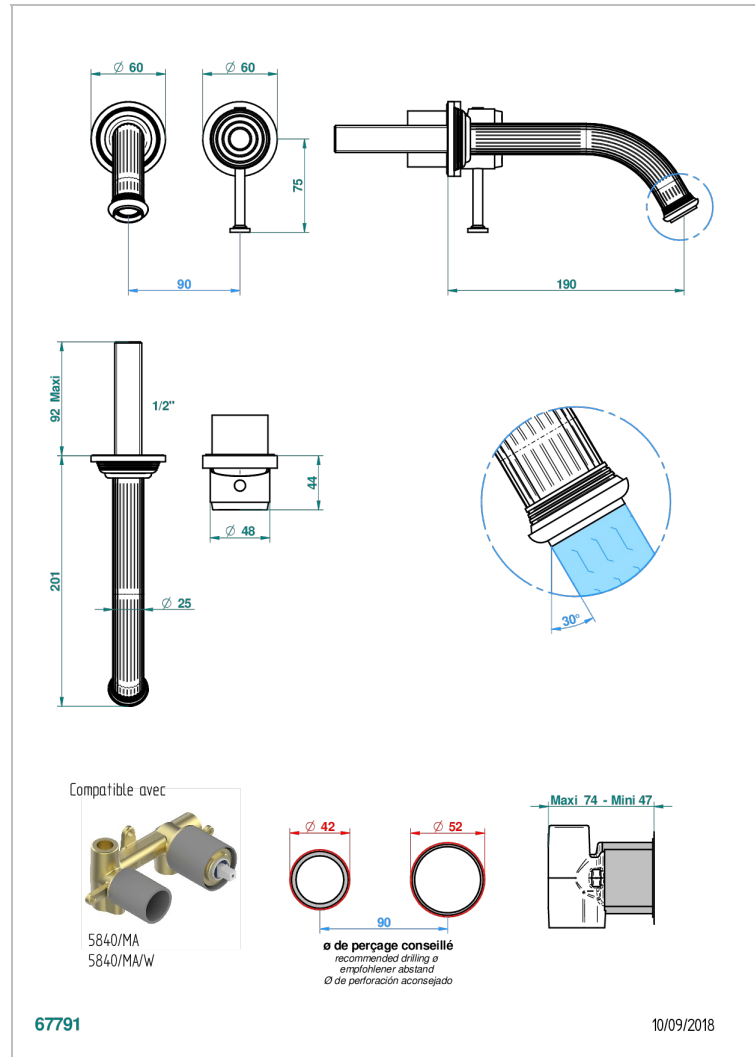

GRAND CENTRAL BLACK ONYX WITH LEVER

U9N-6541B

Garnitur für Unterputz-Waschtisch-Einhandmischer mit Auslauf

THG[®]
PARIS

EIGENSCHAFTEN

- Grand central Black Onyx with lever
- Garnitur für Unterputz-Waschtisch-Einhandmischer mit Auslauf

TECHNISCHE DATEN

- Recommandé : 3 bars (max. 5 bars) - Advised : 43,5 psi (max. 72 psi)
- 8,3 l/min à 3 bars (2.2 gpm at 43.5 psi)

ÄHNLICHE PRODUKTE

- Ref. G00-5840/MA Up-teil für up-mischer, 1/2"

VERFÜGBARE OBERFLÄCHEN