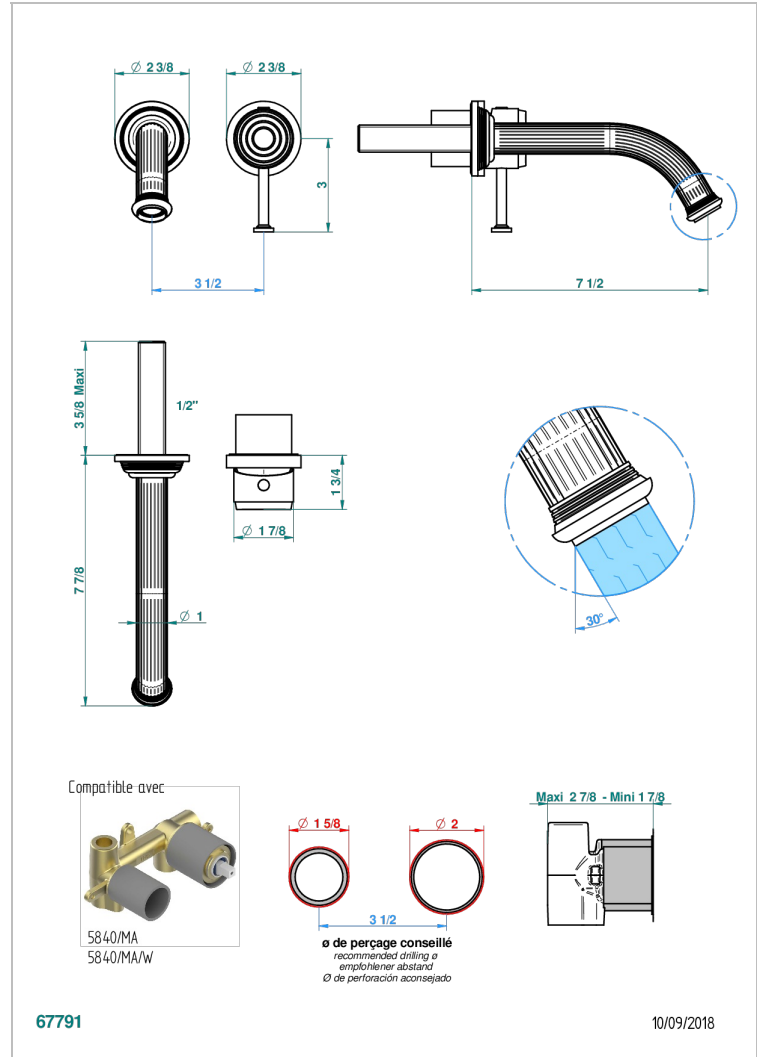

GRAND CENTRAL BLACK ONYX WITH LEVER

U9N-6541B

Garnitur für Unterputz-Waschtisch-Einhandmischer mit Auslauf

THG[®]
PARIS

EIGENSCHAFTEN

- Grand central Black Onyx with lever
- Garnitur für Unterputz-Waschtisch-Einhandmischer mit Auslauf

TECHNISCHE DATEN

- Recommandé : 3 bars (max. 5 bars) - Advised : 43,5 psi (max. 72 psi)
- 8,3 l/min à 3 bars (2.2 gpm at 43.5 psi)

ÄHNLICHE PRODUKTE

- Ref. G00-5840/MA Up-teil für up-mischer, 1/2"

VERFÜGBARE OBERFLÄCHEN