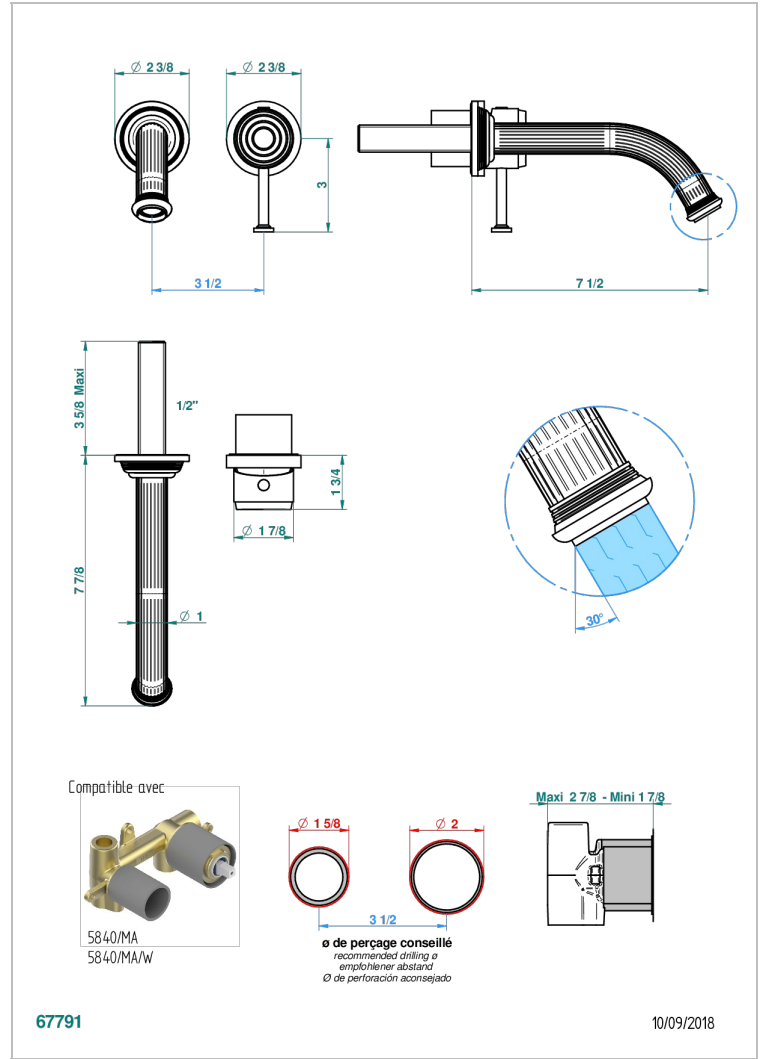

GRAND CENTRAL ONYX NOIR

U9M-6541B

THG
PARIS

Garniture pour mitigeur de lavabo mural, à encastrer (2 arrivées 1/2" et 1 sortie 1/2") avec bec

CARACTÉRISTIQUES

- Grand Central Onyx noir
- Garniture pour mitigeur de lavabo mural, à encastrer (2 arrivées 1/2" et 1 sortie 1/2") avec bec

SPÉCIFICATIONS TECHNIQUES

- Recommandé : 3 bars (max. 5 bars) - Advised : 43,5 psi (max. 72 psi)
- 8,3 l/min à 3 bars (2.2 gpm at 43.5 psi)

PRODUITS ASSOCIÉS

- Ref. G00-5840/MAUS Partie à encastrer pour mitigeur mural à encastrer avec sortie F 1/2