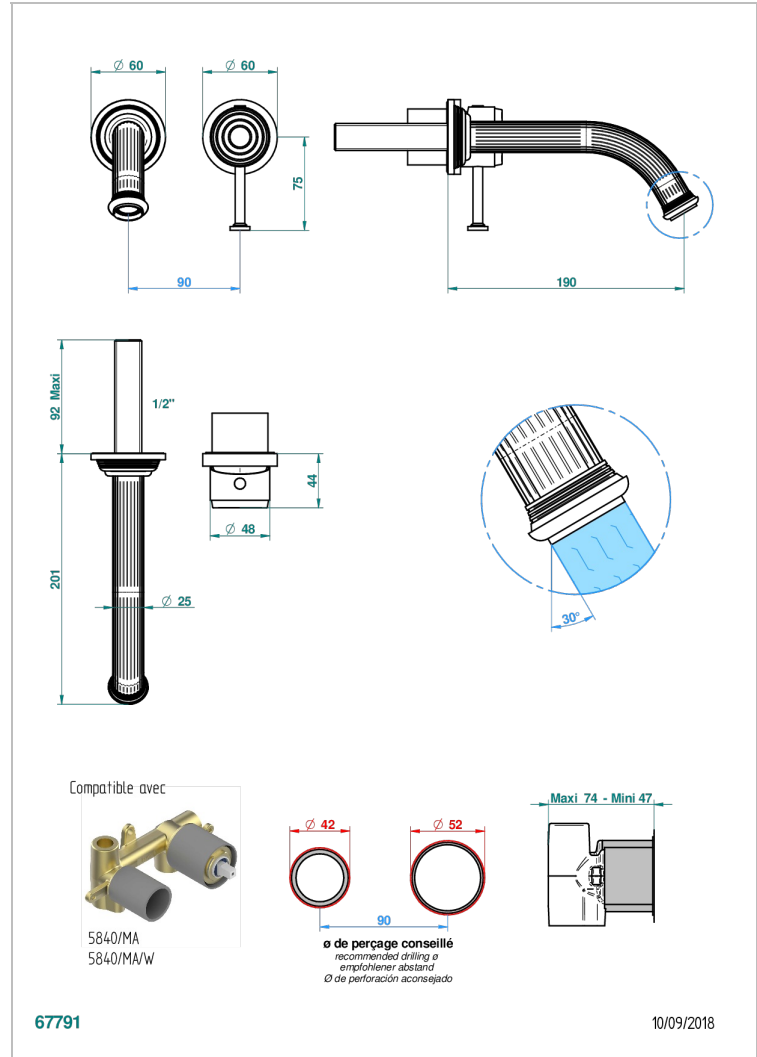

# GRAND CENTRAL ONYX NOIR

U9M-6541B

THG  
PARIS

Garniture pour mitigeur de lavabo mural, à encastrer ( 2 arrivées 1/2" et 1 sortie 1/2") avec bec

## CARACTÉRISTIQUES

- Grand Central Onyx noir
- Garniture pour mitigeur de lavabo mural, à encastrer ( 2 arrivées 1/2" et 1 sortie 1/2") avec bec

## PRODUITS ASSOCIÉS

- Ref. G00-5840/MA/W Partie à encastrer pour mitigeur mural à encastrer avec sortie F 1/2 - certifiée WRAS