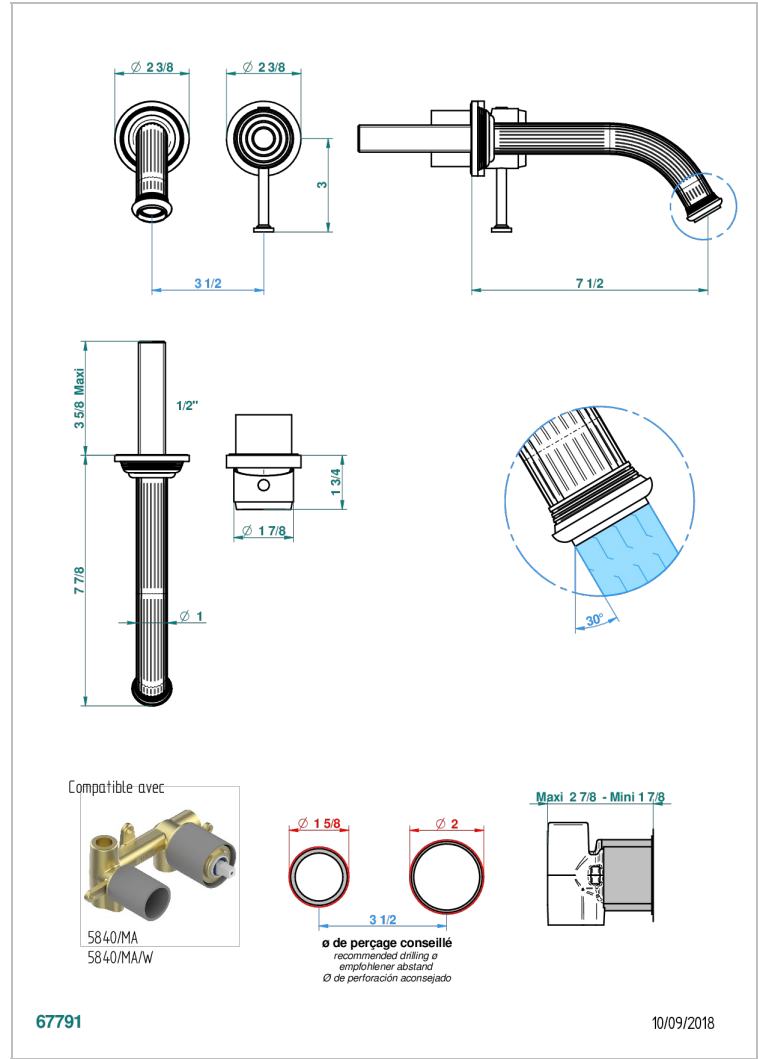

# GRAND CENTRAL ONYX NOIR

U9M-6541B

THG<sup>®</sup>  
PARIS

Garniture pour mitigeur de lavabo mural, à encastrer ( 2 arrivées 1/2" et 1 sortie 1/2") avec bec

## CARACTÉRISTIQUES

- Grand Central Onyx noir
- Garniture pour mitigeur de lavabo mural, à encastrer ( 2 arrivées 1/2" et 1 sortie 1/2") avec bec

## PRODUITS ASSOCIÉS

- Ref. G00-5840/MA/W Partie à encastrer pour mitigeur mural à encastrer avec sortie F 1/2 - certifiée WRAS