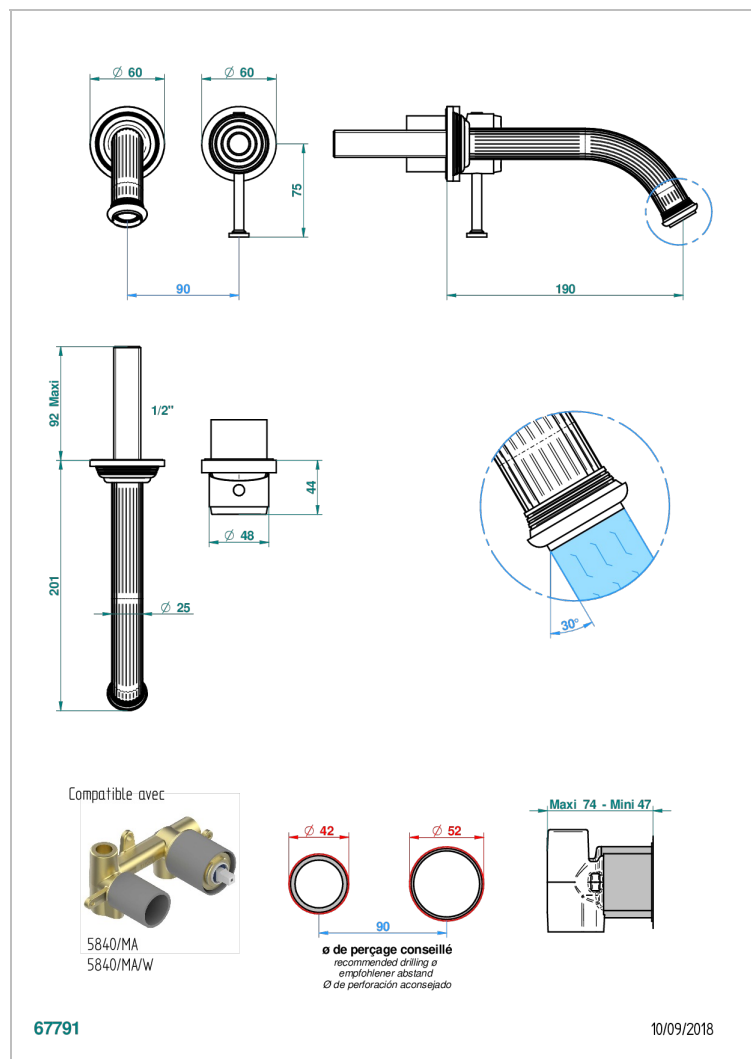

# GRAND CENTRAL С РУЧКАМИ-КРЕСТИКАМИ С ЧЕРНЫМ ОНИКСОМ

THG  
PARIS

U9M-6541B

Trim only for Built-in basin mixer with spout (two x 1/2" inlets and one 1/2" outlet), without waste

## ХАРАКТЕРИСТИКИ

- Grand central с ручками-крестиками с чёрным ониксом
- Trim only for Built-in basin mixer with spout (two x 1/2" inlets and one 1/2" outlet), without waste

## СВЯЗАННЫЕ ТОВАРНЫЕ ПОЗИЦИИ

- Ref. G00-5840/MA Внутренняя часть для гигиенического душа со смесителем, усил. шлангом и лейкой с клапаном