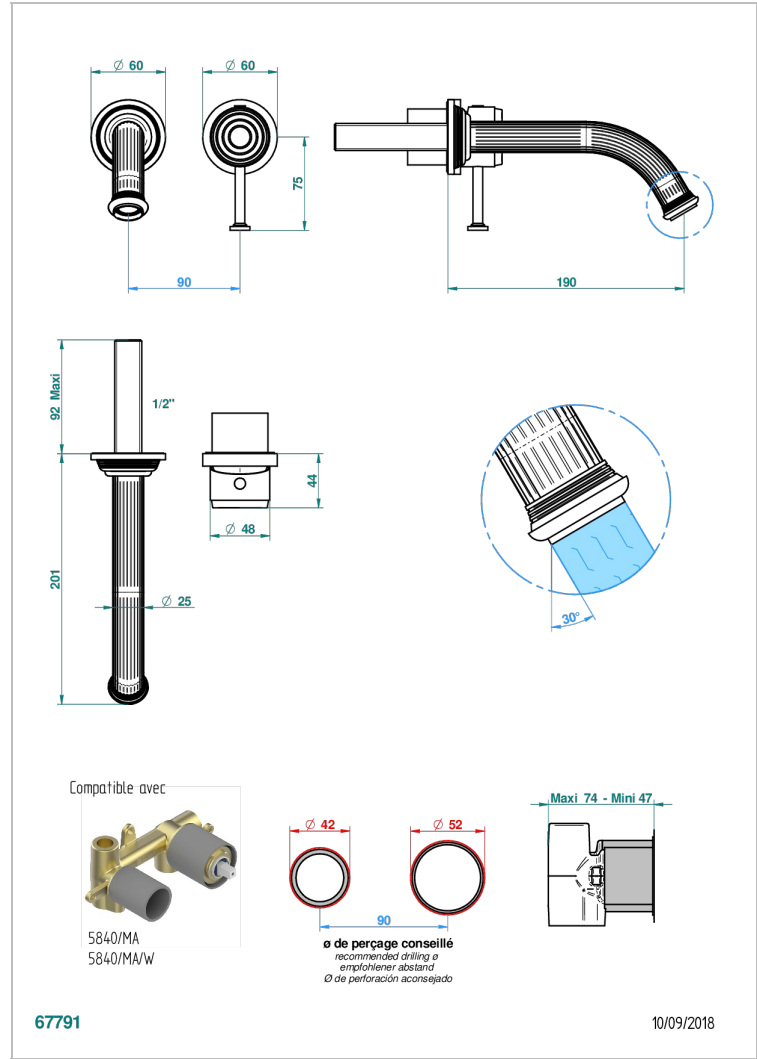

GRAND CENTRAL ONYX NOIR

U9M-6541B

THG
PARIS

Garniture pour mitigeur de lavabo mural, à encastrer (2 arrivées 1/2" et 1 sortie 1/2") avec bec

CARACTÉRISTIQUES

- Grand Central Onyx noir
- Garniture pour mitigeur de lavabo mural, à encastrer (2 arrivées 1/2" et 1 sortie 1/2") avec bec

SPECIFICATIONS TECHNIQUES

- Recommandé : 3 bars (max. 5 bars) - Advised : 43,5 psi (max. 72 psi)
- 8,3 l/min à 3 bars (2.2 gpm at 43.5 psi)

PRODUITS ASSOCIÉS

- Ref. G00-5840/MA Partie à encastrer pour mitigeur mural à encastrer avec sortie F 1/2