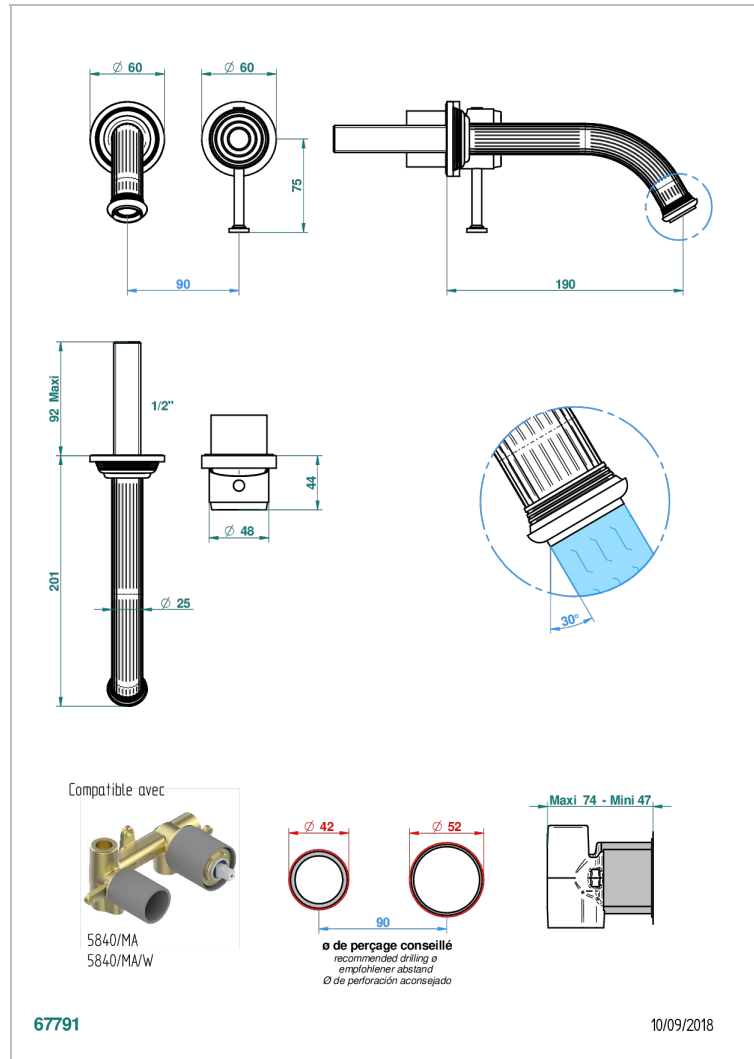

GRAND CENTRAL BLACK ONYX

U9M-6541B

Garnitur für Unterputz-Waschtisch-Einhandmischer mit Auslauf

THG
PARIS

EIGENSCHAFTEN

- Grand central Black Onyx
- Garnitur für Unterputz-Waschtisch-Einhandmischer mit Auslauf

TECHNISCHE DATEN

- Recommandé : 3 bars (max. 5 bars) - Advised : 43,5 psi (max. 72 psi)
- 8,3 l/min à 3 bars (2.2 gpm at 43.5 psi)

ÄHNLICHE PRODUKTE

- Ref. G00-5840/MA Up-teil für up-mischer, 1/2"

VERFÜGBARE OBERFLÄCHEN