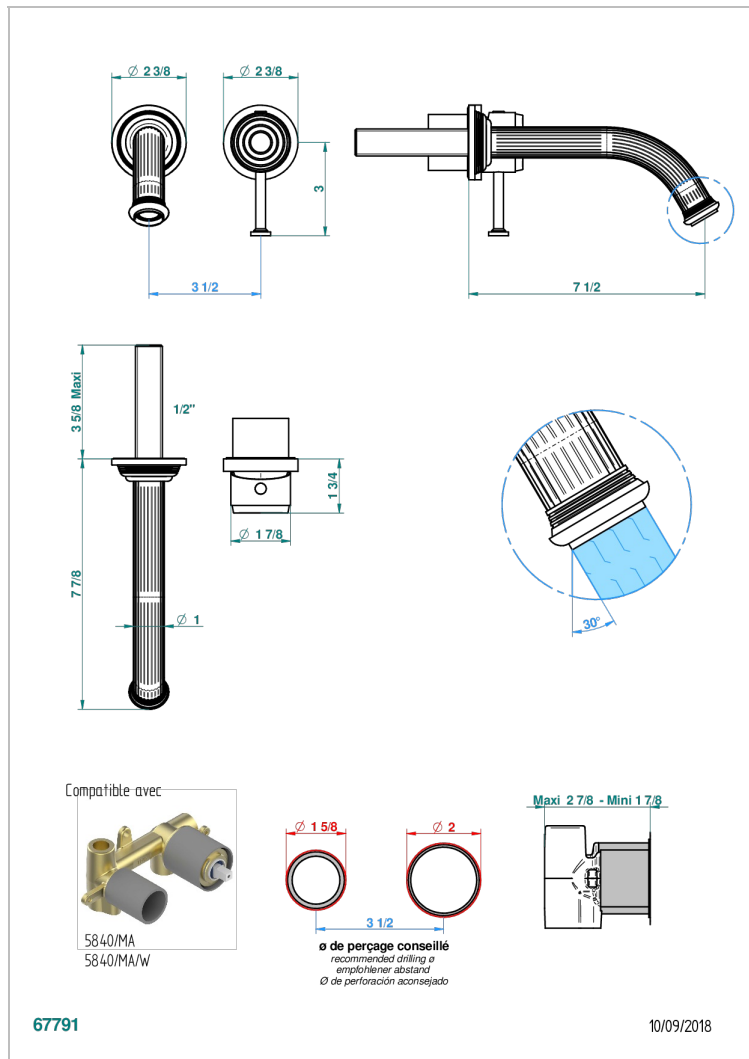

GRAND CENTRAL С РУЧКАМИ-КРЕСТИКАМИ С ЧЕРНЫМ ОНИКСОМ

THG
PARIS

U9M-6541B

Trim only for Built-in basin mixer with spout (two x 1/2" inlets and one 1/2" outlet), without waste

ХАРАКТЕРИСТИКИ

- Grand central с ручками-крестиками с чёрным ониксом
- Trim only for Built-in basin mixer with spout (two x 1/2" inlets and one 1/2" outlet), without waste

ТЕХНИЧЕСКИЕ ХАРАКТЕРИСТИКИ

- Recommandé : 3 bars (max. 5 bars) - Advised : 43,5 psi (max. 72 psi)
- 8,3 l/min à 3 bars (2.2 gpm at 43.5 psi)

СВЯЗАННЫЕ ТОВАРНЫЕ ПОЗИЦИИ

- Ref. G00-5840/MA Внутренняя часть для гигиенического душа со смесителем, усил. шлангом и лейкой с клапаном