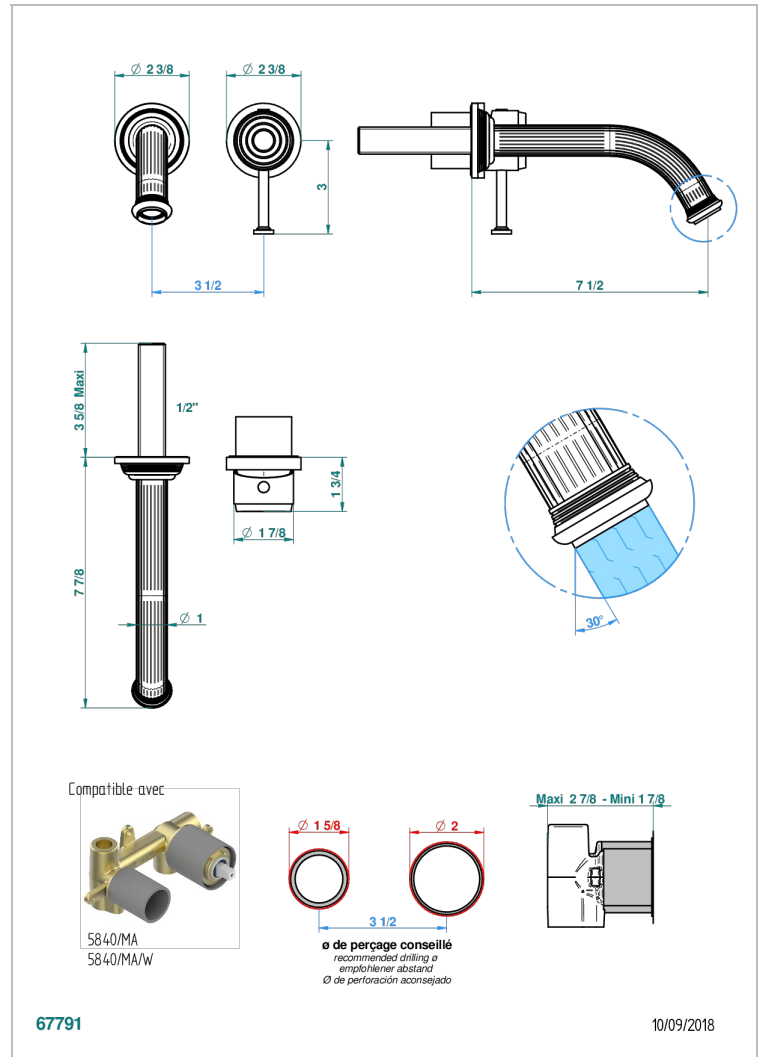

# GRAND CENTRAL ONYX NOIR

U9M-6541B

THG<sup>®</sup>  
PARIS

Garniture pour mitigeur de lavabo mural, à encastrer ( 2 arrivées 1/2" et 1 sortie 1/2") avec bec

## CARACTÉRISTIQUES

- Grand Central Onyx noir
- Garniture pour mitigeur de lavabo mural, à encastrer ( 2 arrivées 1/2" et 1 sortie 1/2") avec bec

## PRODUITS ASSOCIÉS

- Ref. G00-5840/MA Partie à encastrer pour mitigeur mural à encastrer avec sortie F 1/2