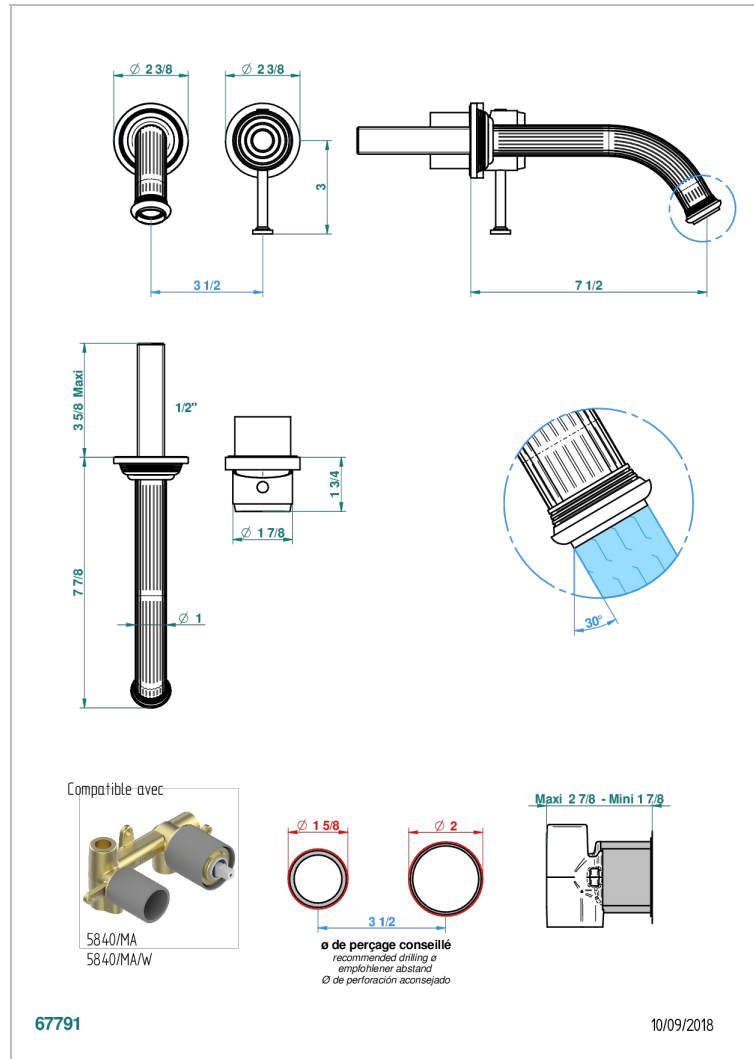

# GRAND CENTRAL BLACK ONYX

U9M-6541B

Garnitur für Unterputz-Waschtisch-Einhandmischer mit Auslauf

THG<sup>®</sup>  
PARIS

## EIGENSCHAFTEN

- Grand central Black Onyx
- Garnitur für Unterputz-Waschtisch-Einhandmischer mit Auslauf

## ÄHNLICHE PRODUKTE

- Ref. G00-5840/MA Up-teil für up-mischer,  $1/2''$