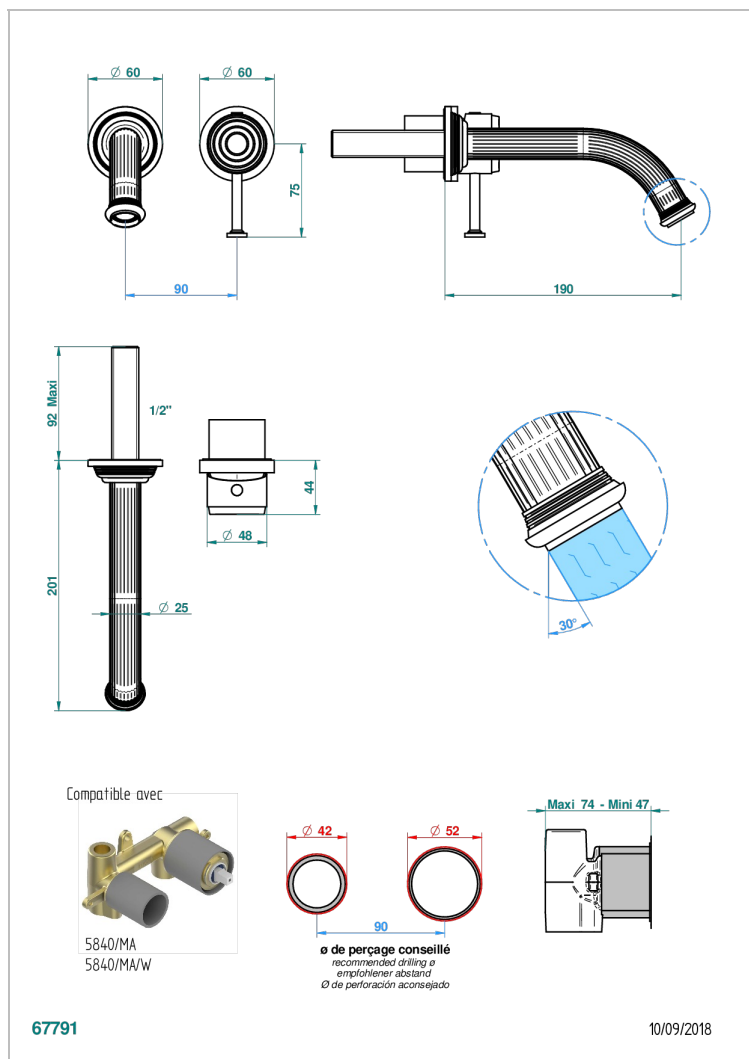

# GRAND CENTRAL С МЕТАЛЛИЧЕСКИМИ РУЧКАМИ-КРЕСТИКАМИ

THG  
PARIS

U9K-6541B

Trim only for Built-in basin mixer with spout (two x 1/2" inlets and one 1/2" outlet), without waste

## ХАРАКТЕРИСТИКИ

- Grand central с металлическими ручками-крестиками
- Trim only for Built-in basin mixer with spout (two x 1/2" inlets and one 1/2" outlet), without waste

## СВЯЗАННЫЕ ТОВАРНЫЕ ПОЗИЦИИ

- Ref. G00-5840/MA Внутренняя часть для гигиенического душа со смесителем, усил. шлангом и лейкой с клапаном