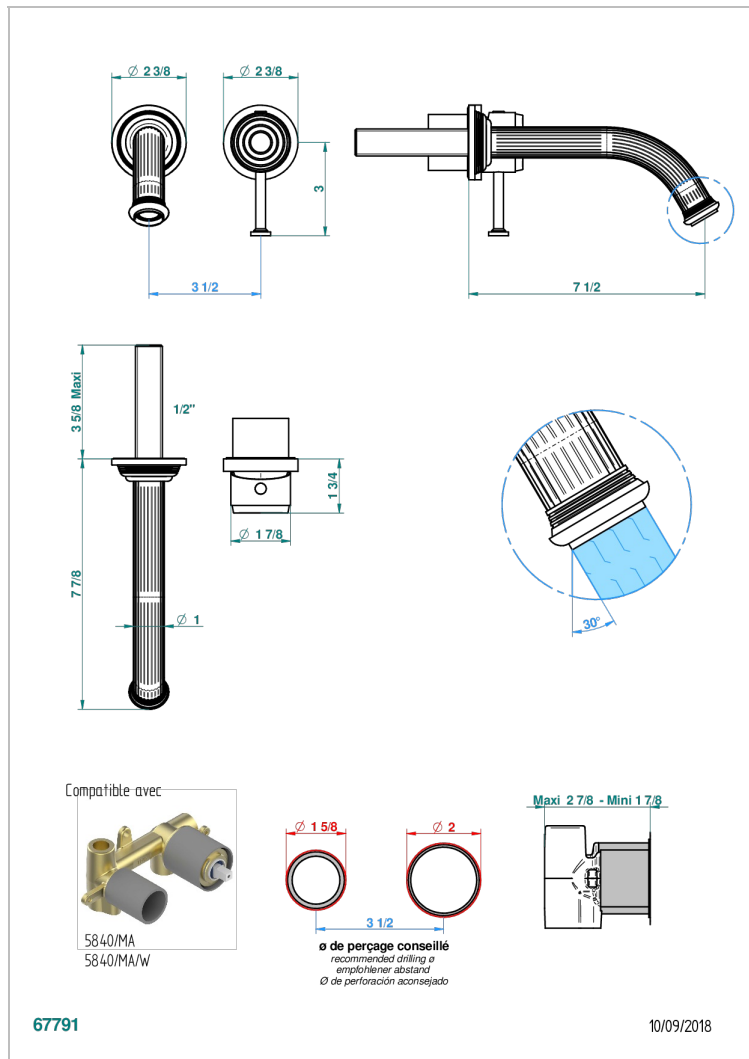

# GRAND CENTRAL С МЕТАЛЛИЧЕСКИМИ РУЧКАМИ-КРЕСТИКАМИ

THG  
PARIS

U9K-6541B

Trim only for Built-in basin mixer with spout (two x 1/2" inlets and one 1/2" outlet), without waste

## ХАРАКТЕРИСТИКИ

- Grand central с металлическими ручками-крестиками
- Trim only for Built-in basin mixer with spout (two x 1/2" inlets and one 1/2" outlet), without waste

## СВЯЗАННЫЕ ТОВАРНЫЕ ПОЗИЦИИ

- Ref. G00-5840/MA Внутренняя часть для гигиенического душа со смесителем, усил. шлангом и лейкой с клапаном