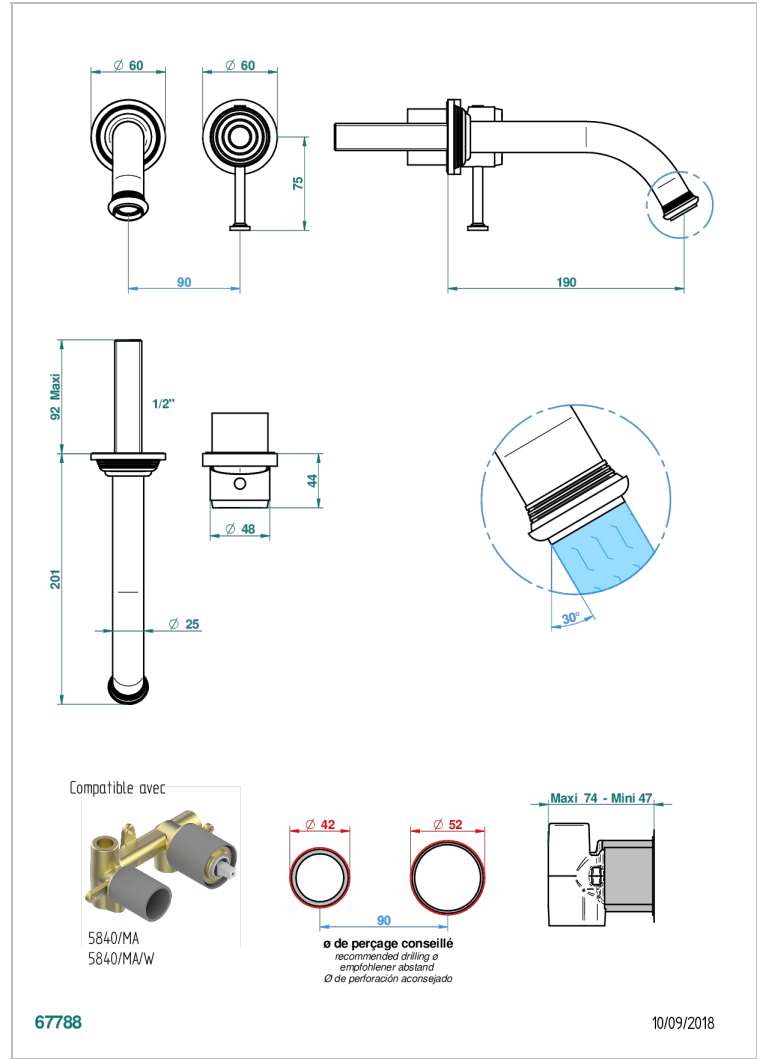

WEST COAST ONYX BLANC A MANETTES

U9H-6541B

THG
PARIS

Garniture pour mitigeur de lavabo mural, à encastrer (2 arrivées 1/2" et 1 sortie 1/2") avec bec

CARACTÉRISTIQUES

- West Coast Onyx blanc à manettes
- Garniture pour mitigeur de lavabo mural, à encastrer (2 arrivées 1/2" et 1 sortie 1/2") avec bec

SPÉCIFICATIONS TECHNIQUES

- Recommandé : 3 bars (max. 5 bars) - Advised : 43,5 psi (max. 72 psi)
- 8,3 l/min à 3 bars (2.2 gpm at 43.5 psi)

PRODUITS ASSOCIÉS

- Ref. G00-5840/MAUS Partie à encastrer pour mitigeur mural à encastrer avec sortie F 1/2