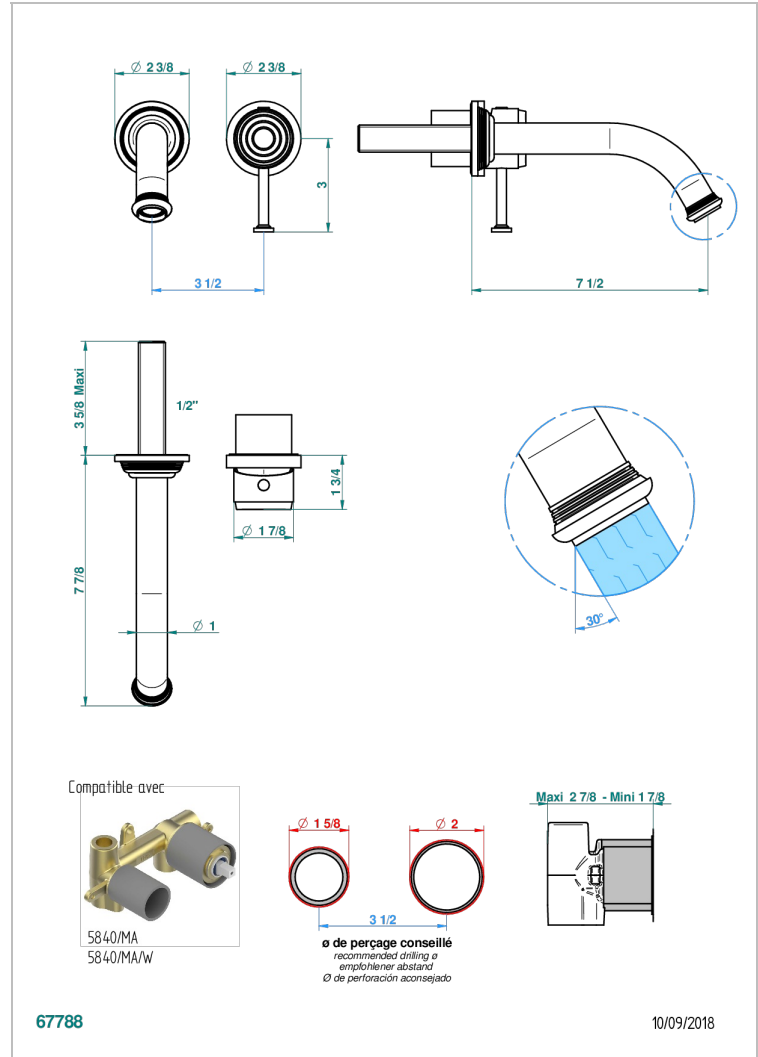

WEST COAST ONYX BLANC A MANETTES

U9H-6541B

THG[®]
PARIS

Garniture pour mitigeur de lavabo mural, à encastrer (2 arrivées 1/2" et 1 sortie 1/2") avec bec

CARACTÉRISTIQUES

- West Coast Onyx blanc à manettes
- Garniture pour mitigeur de lavabo mural, à encastrer (2 arrivées 1/2" et 1 sortie 1/2") avec bec

SPECIFICATIONS TECHNIQUES

- Recommandé : 3 bars (max. 5 bars) - Advised : 43,5 psi (max. 72 psi)
- 8,3 l/min à 3 bars (2.2 gpm at 43.5 psi)

PRODUITS ASSOCIÉS

- Ref. G00-5840/MAUS Partie à encastrer pour mitigeur mural à encastrer avec sortie F 1/2