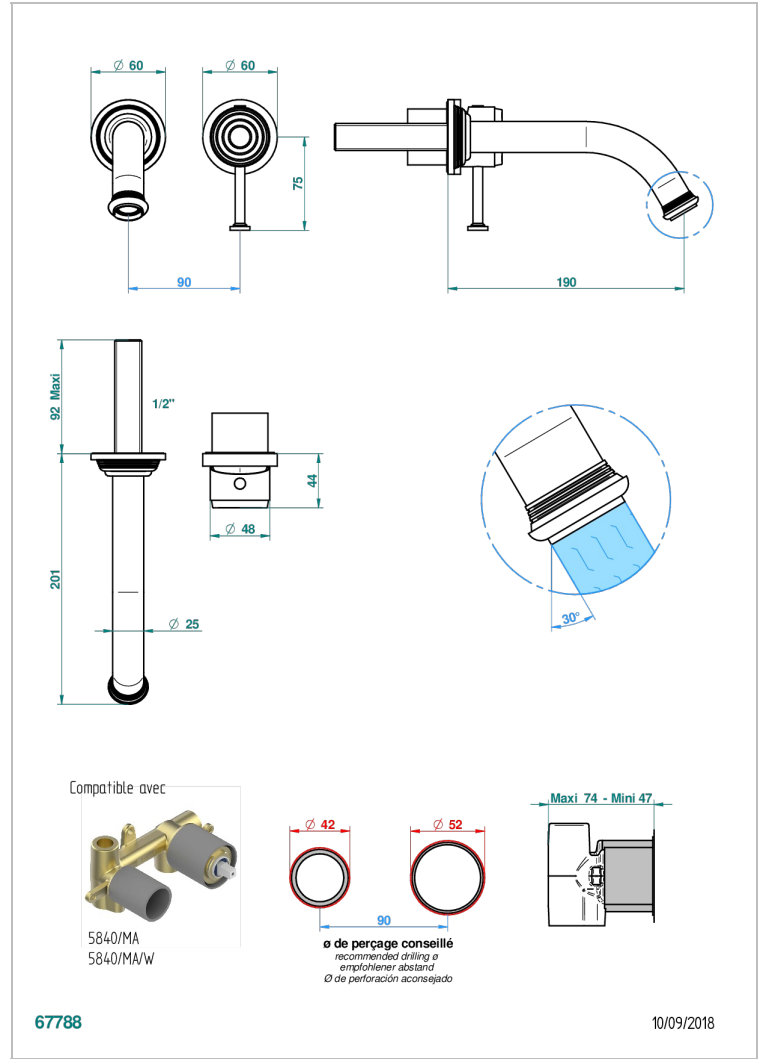

WEST COAST ONYX BLANC A MANETTES

U9H-6541B

THG
PARIS

Garniture pour mitigeur de lavabo mural, à encastrer (2 arrivées 1/2" et 1 sortie 1/2") avec bec

CARACTÉRISTIQUES

- West Coast Onyx blanc à manettes
- Garniture pour mitigeur de lavabo mural, à encastrer (2 arrivées 1/2" et 1 sortie 1/2") avec bec

SPÉCIFICATIONS TECHNIQUES

- Recommandé : 3 bars (max. 5 bars) - Advised : 43,5 psi (max. 72 psi)
- 8,3 l/min à 3 bars (2.2 gpm at 43.5 psi)

PRODUITS ASSOCIÉS

- Ref. G00-5840/MA/W Partie à encastrer pour mitigeur mural à encastrer avec sortie F 1/2 - certifiée WRAS