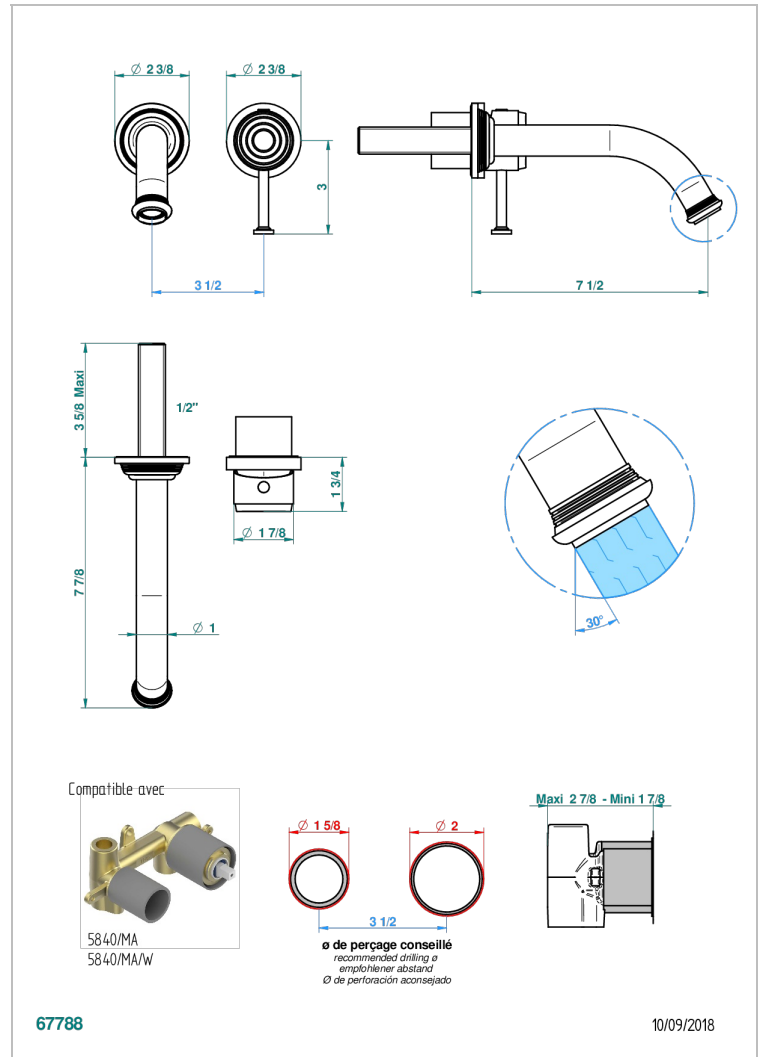

# WEST COAST ONYX BLANC A MANETTES

U9H-6541B

THG<sup>®</sup>  
PARIS

Garniture pour mitigeur de lavabo mural, à encastrer ( 2 arrivées 1/2" et 1 sortie 1/2") avec bec

## CARACTÉRISTIQUES

- West Coast Onyx blanc à manettes
- Garniture pour mitigeur de lavabo mural, à encastrer ( 2 arrivées 1/2" et 1 sortie 1/2") avec bec

## PRODUITS ASSOCIÉS

- Ref. G00-5840/MA/W Partie à encastrer pour mitigeur mural à encastrer avec sortie F 1/2 - certifiée WRAS