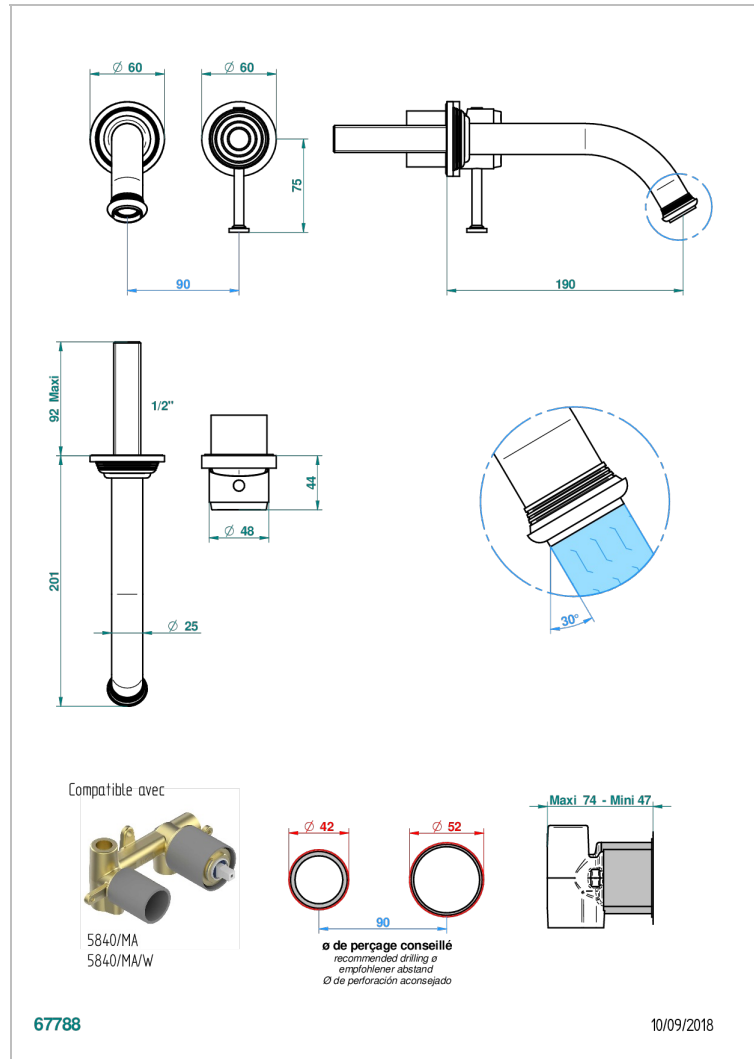

WEST COAST ONYX BLANC A MANETTES

U9H-6541B

THG
PARIS

Garniture pour mitigeur de lavabo mural, à encastrer (2 arrivées 1/2" et 1 sortie 1/2") avec bec

CARACTÉRISTIQUES

- West Coast Onyx blanc à manettes
- Garniture pour mitigeur de lavabo mural, à encastrer (2 arrivées 1/2" et 1 sortie 1/2") avec bec

SPÉCIFICATIONS TECHNIQUES

- Recommandé : 3 bars (max. 5 bars) - Advised : 43,5 psi (max. 72 psi)
- 8,3 l/min à 3 bars (2.2 gpm at 43.5 psi)

PRODUITS ASSOCIÉS

- Ref. G00-5840/MA Partie à encastrer pour mitigeur mural à encastrer avec sortie F 1/2