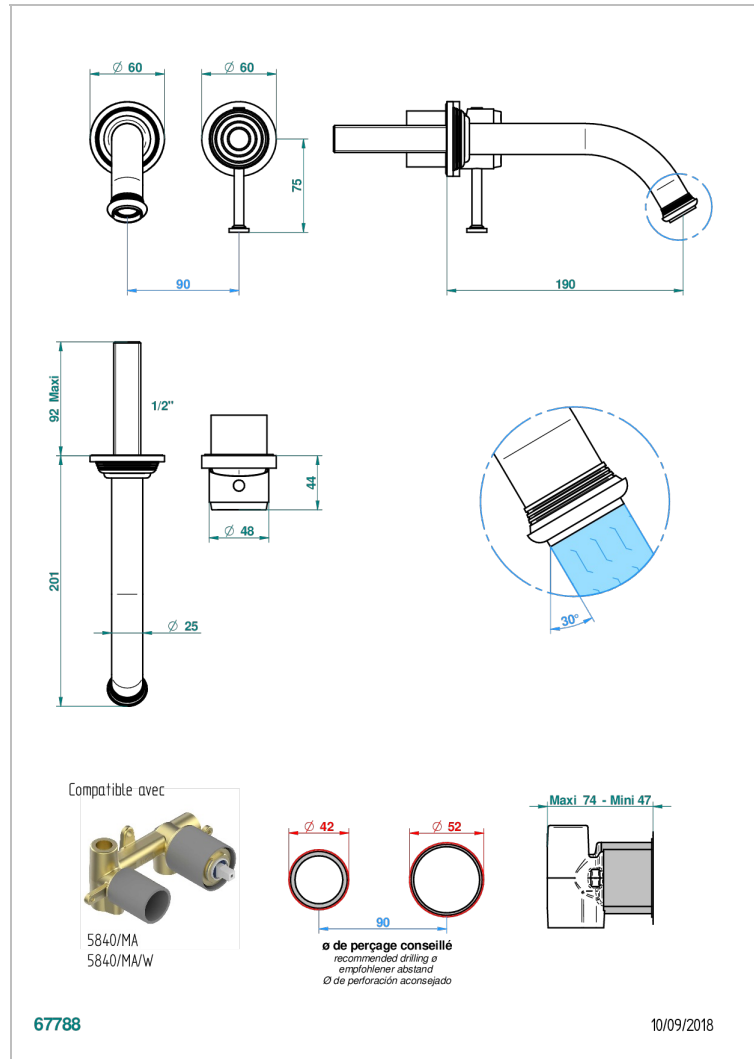

WEST COAST WHITE ONYX WITH LEVER HANDLES

U9H-6541B

Garnitur für Unterputz-Waschtisch-Einhandmischer mit Auslauf

THG[®]
PARIS

EIGENSCHAFTEN

- West Coast White Onyx with lever handles
- Garnitur für Unterputz-Waschtisch-Einhandmischer mit Auslauf

TECHNISCHE DATEN

- Recommandé : 3 bars (max. 5 bars) - Advised : 43,5 psi (max. 72 psi)
- 8,3 l/min à 3 bars (2.2 gpm at 43.5 psi)

ÄHNLICHE PRODUKTE

- Ref. G00-5840/MA Up-teil für up-mischer, 1/2"

VERFÜGBARE OBERFLÄCHEN