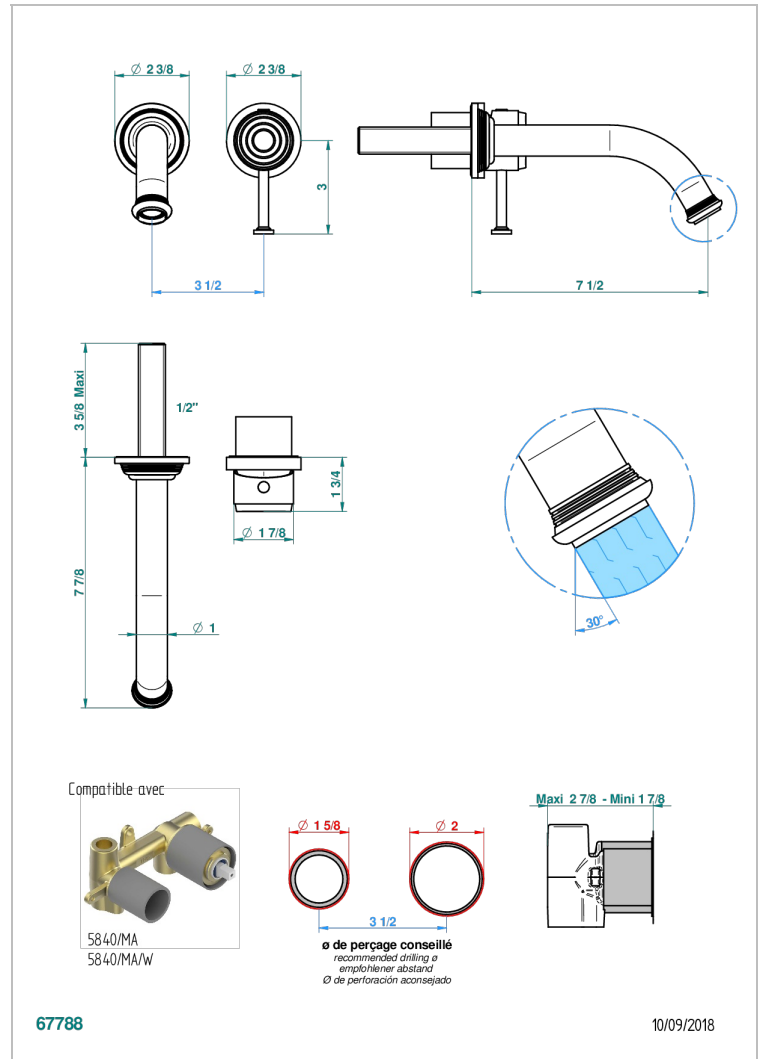

# WEST COAST ONYX BLANC A MANETTES

U9H-6541B

THG<sup>®</sup>  
PARIS

Garniture pour mitigeur de lavabo mural, à encastrer ( 2 arrivées 1/2" et 1 sortie 1/2") avec bec

## CARACTÉRISTIQUES

- West Coast Onyx blanc à manettes
- Garniture pour mitigeur de lavabo mural, à encastrer ( 2 arrivées 1/2" et 1 sortie 1/2") avec bec

## PRODUITS ASSOCIÉS

- Ref. G00-5840/MA Partie à encastrer pour mitigeur mural à encastrer avec sortie F 1/2