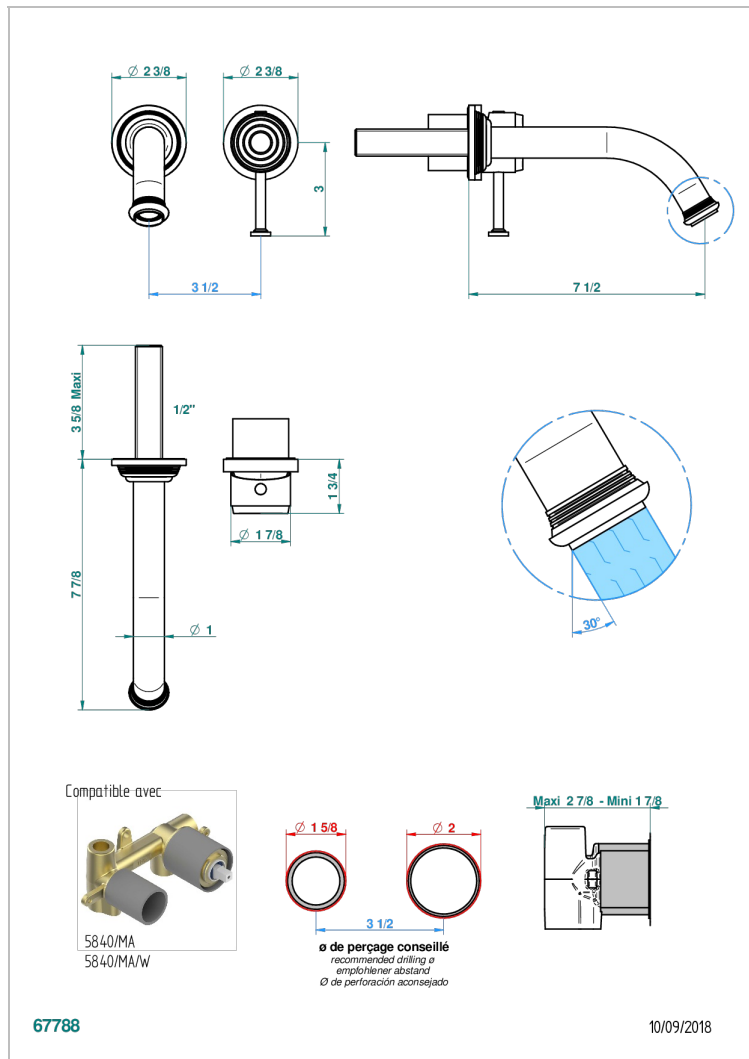

# WEST COAST WHITE ONYX WITH LEVER HANDLES

U9H-6541B

Garnitur für Unterputz-Waschtisch-Einhandmischer mit Auslauf

## EIGENSCHAFTEN

- West Coast White Onyx with lever handles
- Garnitur für Unterputz-Waschtisch-Einhandmischer mit Auslauf

## ÄHNLICHE PRODUKTE

- Ref. G00-5840/MA Up-teil für up-mischer, 1/2"