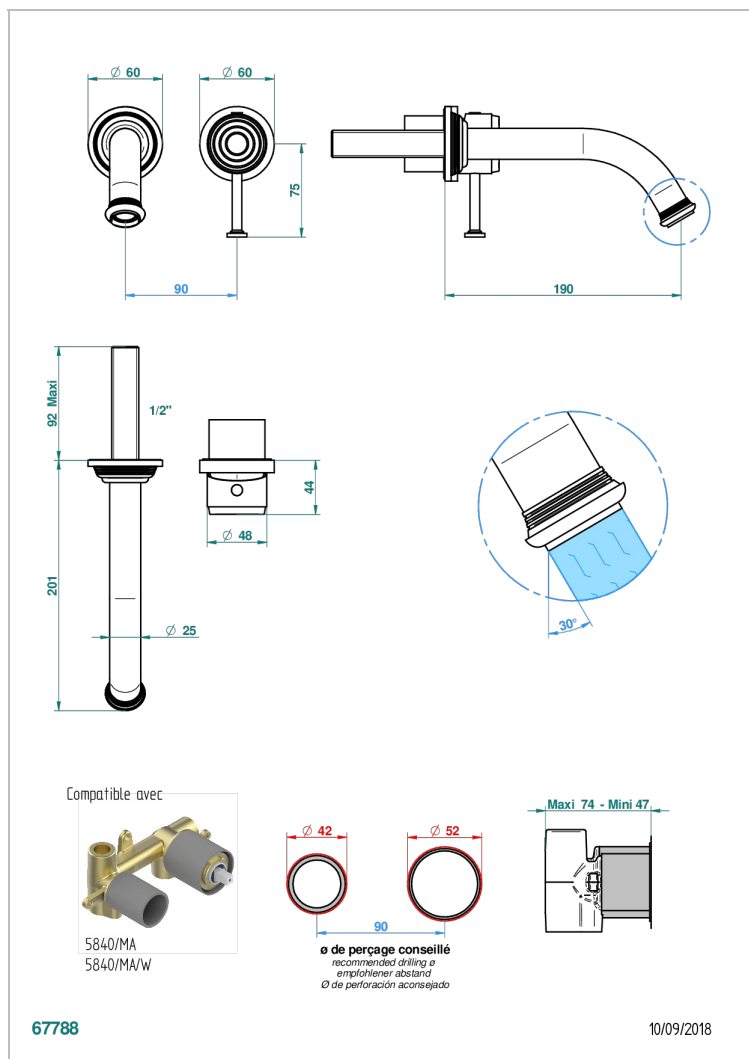

WEST COAST С РУЧКАМИ-РУКОЯТКАМИ С БЕЛЫМ ОНИКСОМ

THG
PARIS

U9H-6541B

Trim only for Built-in basin mixer with spout (two x 1/2" inlets and one 1/2" outlet), without waste

ХАРАКТЕРИСТИКИ

- West coast с ручками-рукоятками с белым ониксом
- Trim only for Built-in basin mixer with spout (two x 1/2" inlets and one 1/2" outlet), without waste

ТЕХНИЧЕСКИЕ ХАРАКТЕРИСТИКИ

- Recommandé : 3 bars (max. 5 bars) - Advised : 43,5 psi (max. 72 psi)
- 8,3 l/min à 3 bars (2.2 gpm at 43.5 psi)

СВЯЗАННЫЕ ТОВАРНЫЕ ПОЗИЦИИ

- Ref. G00-5840/MA Внутренняя часть для гигиенического душа со смесителем, усил. шлангом и лейкой с клапаном