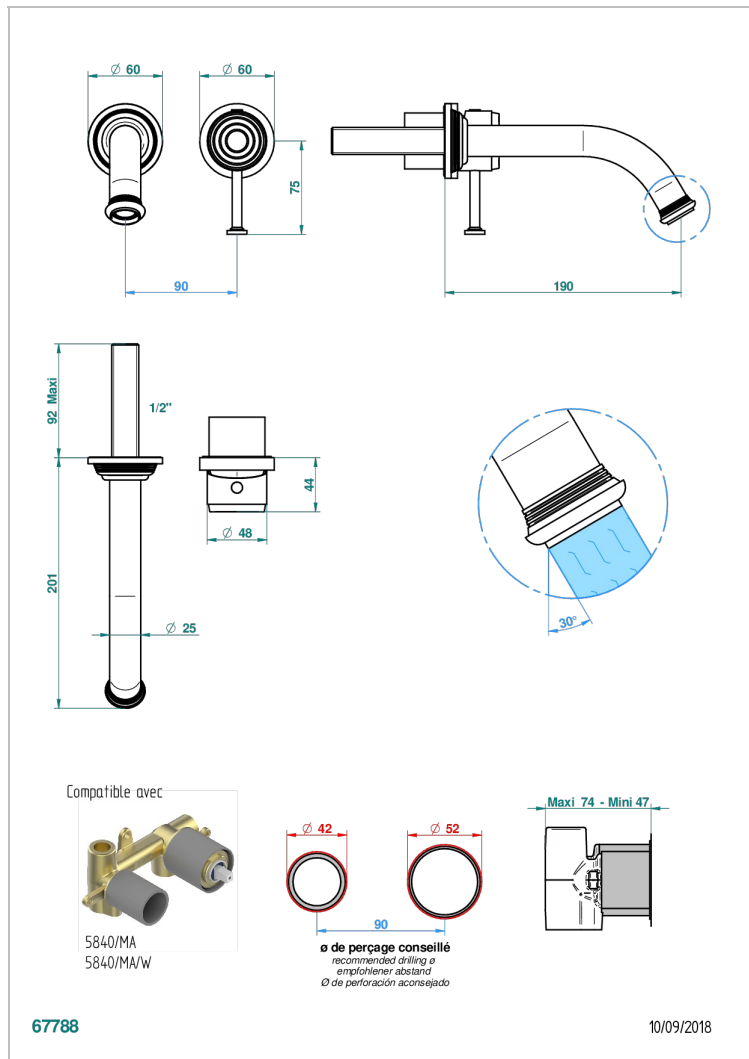

WEST COAST WHITE ONYX WITH LEVER HANDLES

U9H-6541B

Garnitur für Unterputz-Waschtisch-Einhandmischer mit Auslauf

EIGENSCHAFTEN

- West Coast White Onyx with lever handles
- Garnitur für Unterputz-Waschtisch-Einhandmischer mit Auslauf

TECHNISCHE DATEN

- Recommandé : 3 bars (max. 5 bars) - Advised : 43,5 psi (max. 72 psi)
- 8,3 l/min à 3 bars (2.2 gpm at 43.5 psi)

ÄHNLICHE PRODUKTE

- Ref. G00-5840/MA Up-teil für up-mischer, 1/2"

VERFÜGBARE OBERFLÄCHEN