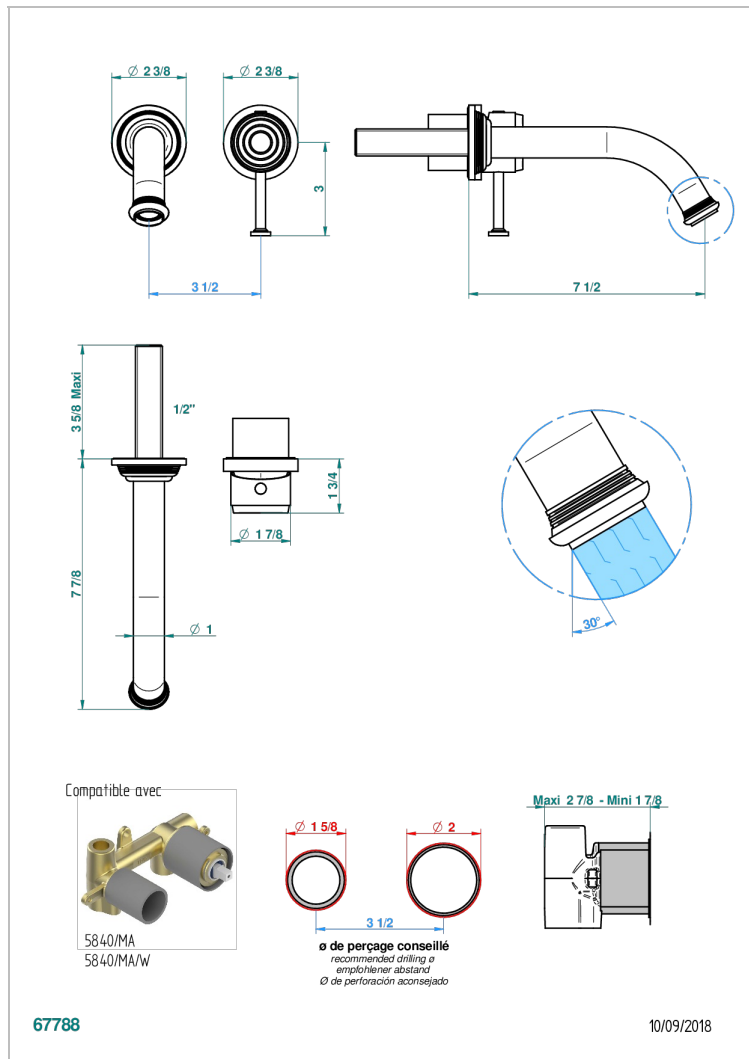

# WEST COAST С РУЧКАМИ-РУКОЯТКАМИ С БЕЛЫМ ОНИКСОМ

THG  
PARIS

U9H-6541B

Trim only for Built-in basin mixer with spout (two x 1/2" inlets and one 1/2" outlet), without waste

## ХАРАКТЕРИСТИКИ

- West coast с ручками-рукоятками с белым ониксом
- Trim only for Built-in basin mixer with spout (two x 1/2" inlets and one 1/2" outlet), without waste

## СВЯЗАННЫЕ ТОВАРНЫЕ ПОЗИЦИИ

- Ref. G00-5840/MA Внутренняя часть для гигиенического душа со смесителем, усил. шлангом и лейкой с клапаном