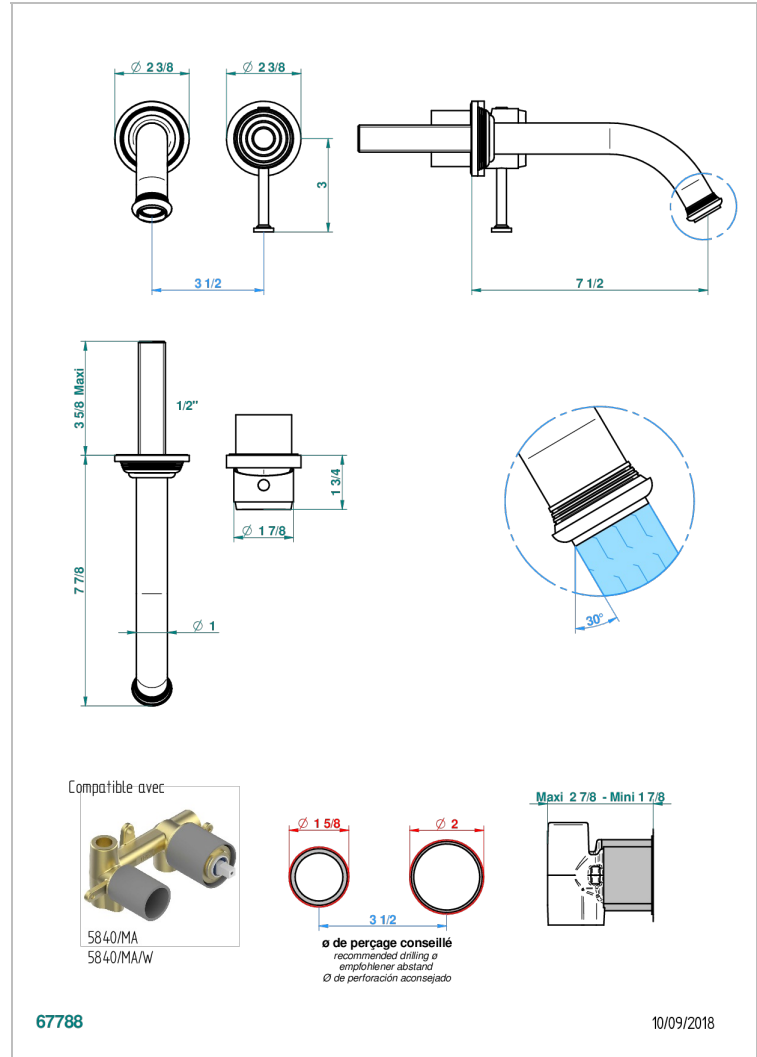

WEST COAST WHITE ONYX WITH LEVER HANDLES

U9H-6541B

Garnitur für Unterputz-Waschtisch-Einhandmischer mit Auslauf

EIGENSCHAFTEN

- West Coast White Onyx with lever handles
- Garnitur für Unterputz-Waschtisch-Einhandmischer mit Auslauf

TECHNISCHE DATEN

- Recommandé : 3 bars (max. 5 bars) - Advised : 43,5 psi (max. 72 psi)
- 8,3 l/min à 3 bars (2.2 gpm at 43.5 psi)

ÄHNLICHE PRODUKTE

- Ref. G00-5840/MA Up-teil für up-mischer, 1/2"

VERFÜGBARE OBERFLÄCHEN