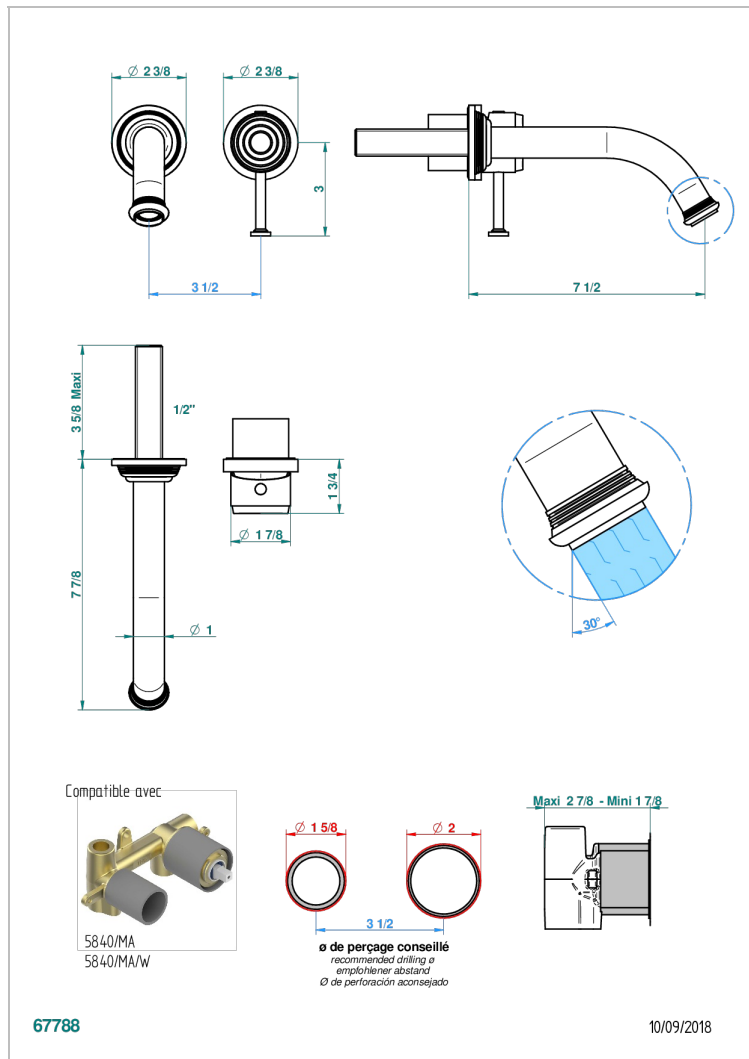

WEST COAST ONYX BLANC

U9G-6541B

THG
PARIS

Garniture pour mitigeur de lavabo mural, à encastrer (2 arrivées 1/2" et 1 sortie 1/2") avec bec

CARACTÉRISTIQUES

- West Coast Onyx blanc
- Garniture pour mitigeur de lavabo mural, à encastrer (2 arrivées 1/2" et 1 sortie 1/2") avec bec

SPÉCIFICATIONS TECHNIQUES

- Recommandé : 3 bars (max. 5 bars) - Advised : 43,5 psi (max. 72 psi)
- 8,3 l/min à 3 bars (2.2 gpm at 43.5 psi)

PRODUITS ASSOCIÉS

- Ref. G00-5840/MA/W Partie à encastrer pour mitigeur mural à encastrer avec sortie F 1/2 - certifiée WRAS