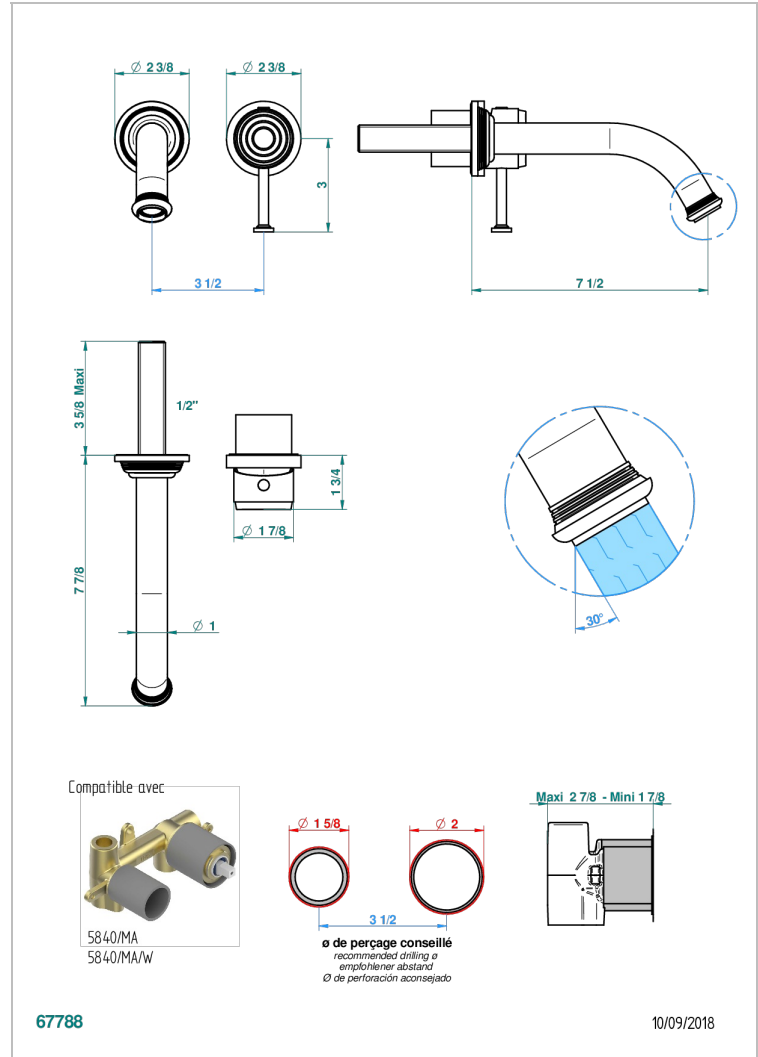

# WEST COAST ONYX BLANC

U9G-6541B

THG  
PARIS

Garniture pour mitigeur de lavabo mural, à encastrer ( 2 arrivées 1/2" et 1 sortie 1/2") avec bec

## CARACTÉRISTIQUES

- West Coast Onyx blanc
- Garniture pour mitigeur de lavabo mural, à encastrer ( 2 arrivées 1/2" et 1 sortie 1/2") avec bec

## PRODUITS ASSOCIÉS

- Ref. G00-5840/MA Partie à encastrer pour mitigeur mural à encastrer avec sortie F 1/2