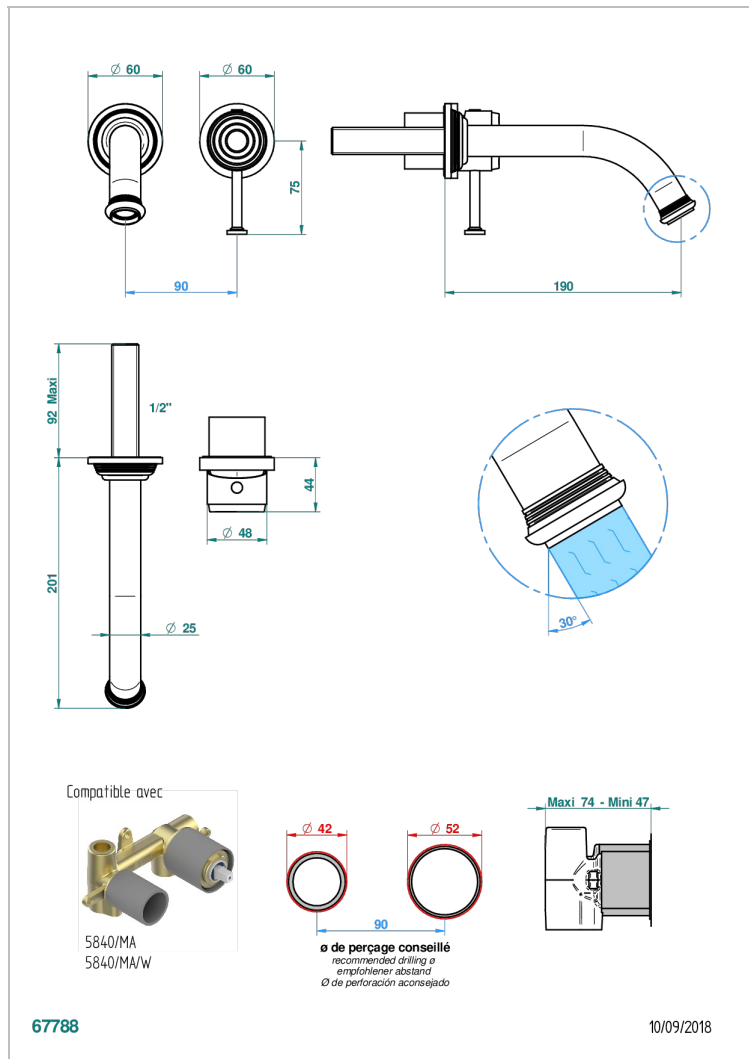

WEST COAST ONYX BLANC

U9G-6541B

THG
PARIS

Garniture pour mitigeur de lavabo mural, à encastrer (2 arrivées 1/2" et 1 sortie 1/2") avec bec

CARACTÉRISTIQUES

- West Coast Onyx blanc
- Garniture pour mitigeur de lavabo mural, à encastrer (2 arrivées 1/2" et 1 sortie 1/2") avec bec

SPÉCIFICATIONS TECHNIQUES

- Recommandé : 3 bars (max. 5 bars) - Advised : 43,5 psi (max. 72 psi)
- 8,3 l/min à 3 bars (2.2 gpm at 43.5 psi)

PRODUITS ASSOCIÉS

- Ref. G00-5840/MA Partie à encastrer pour mitigeur mural à encastrer avec sortie F 1/2