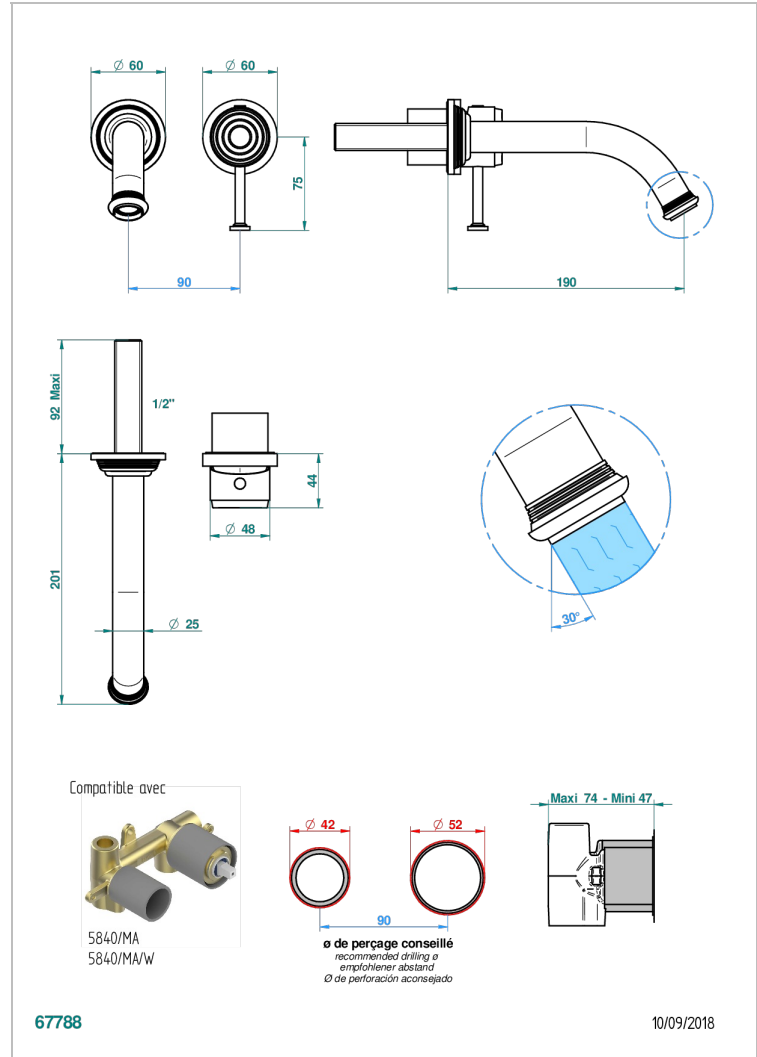

WEST COAST WHITE ONYX

U9G-6541B

Garnitur für Unterputz-Waschtisch-Einhandmischer mit Auslauf

THG®
PARIS

EIGENSCHAFTEN

- West Coast White Onyx
- Garnitur für Unterputz-Waschtisch-Einhandmischer mit Auslauf

TECHNISCHE DATEN

- Recommandé : 3 bars (max. 5 bars) - Advised : 43,5 psi (max. 72 psi)
- 8,3 l/min à 3 bars (2.2 gpm at 43.5 psi)

ÄHNLICHE PRODUKTE

- Ref. G00-5840/MA Up-teil für up-mischer, 1/2"

VERFÜGBARE OBERFLÄCHEN

Altnickel - H28
Blassgold - F30
Blassgold matt unlackiert - F31
Bronze hell - D01
Chrom - A02
Chrom matt - C02

Gold - F01
Gold matt - F07
Kupfer altrot matt lackiert - H07
Mattschwarz keramik - D30
Natural smoked Brass - A13
Nickel matt - C01

Pvd blush - H62
Pvd blush matt - H60
Pvd bronze braun - F33
Pvd bronze braun matt - F34
Pvd gold - H52
Pvd gold matt - H53

Pvd graphite - H64
Pvd graphite matt - H65
Pvd messing - H49
Pvd messing matt - H50
Pvd nickel - H55
Pvd nickel matt - H56

Pvd umber - H66
Pvd umber matt - H67
Silbernickel - B01