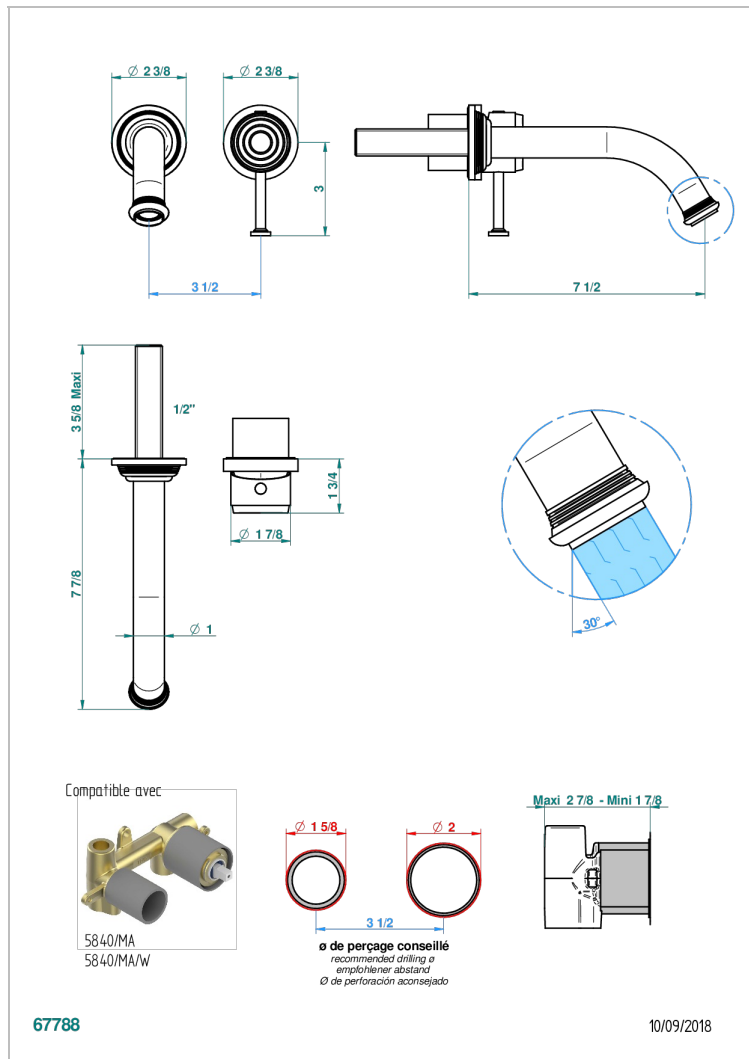

# WEST COAST С РУЧКАМИ-КРЕСТИКАМИ С БЕЛЫМ ОНИКСОМ

THG  
PARIS

U9G-6541B

Trim only for Built-in basin mixer with spout (two x 1/2" inlets and one 1/2" outlet), without waste

## ХАРАКТЕРИСТИКИ

- West coast с ручками-крестиками с белым ониксом
- Trim only for Built-in basin mixer with spout (two x 1/2" inlets and one 1/2" outlet), without waste

## СВЯЗАННЫЕ ТОВАРНЫЕ ПОЗИЦИИ

- Ref. G00-5840/MA Внутренняя часть для гигиенического душа со смесителем, усил. шлангом и лейкой с клапаном