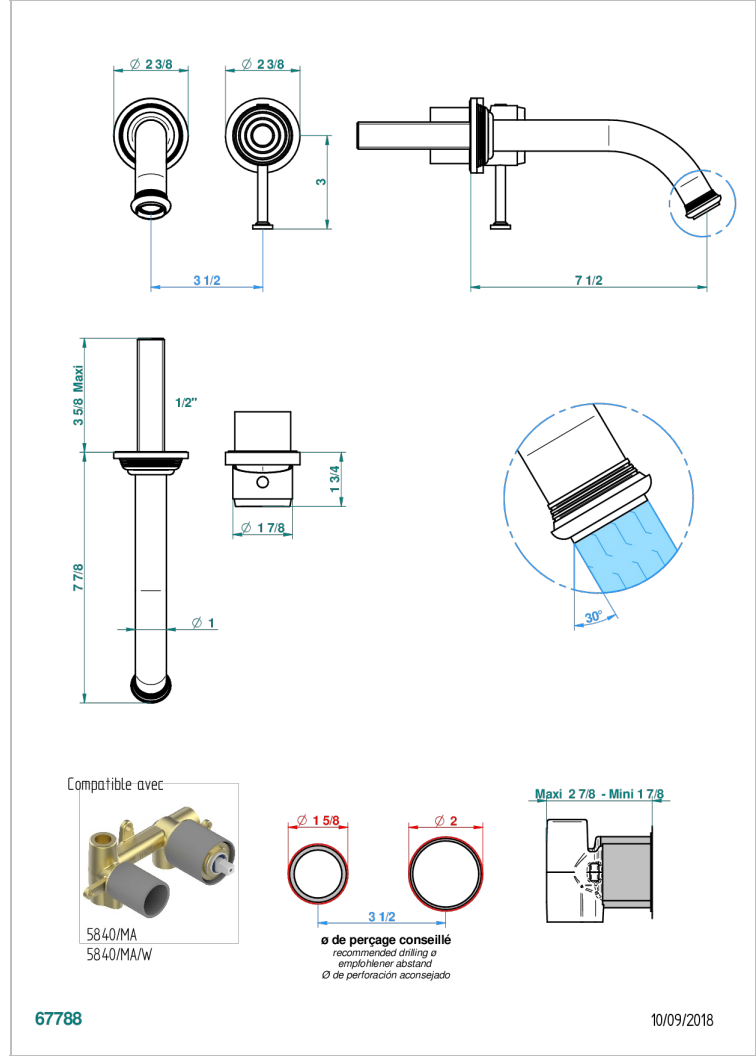

WEST COAST ONYX BLANC

U9G-6541B

THG
PARIS

Garniture pour mitigeur de lavabo mural, à encastrer (2 arrivées 1/2" et 1 sortie 1/2") avec bec

CARACTÉRISTIQUES

- West Coast Onyx blanc
- Garniture pour mitigeur de lavabo mural, à encastrer (2 arrivées 1/2" et 1 sortie 1/2") avec bec

SPECIFICATIONS TECHNIQUES

- Recommandé : 3 bars (max. 5 bars) - Advised : 43,5 psi (max. 72 psi)
- 8,3 l/min à 3 bars (2.2 gpm at 43.5 psi)

PRODUITS ASSOCIÉS

- Ref. G00-5840/MA Partie à encastrer pour mitigeur mural à encastrer avec sortie F 1/2