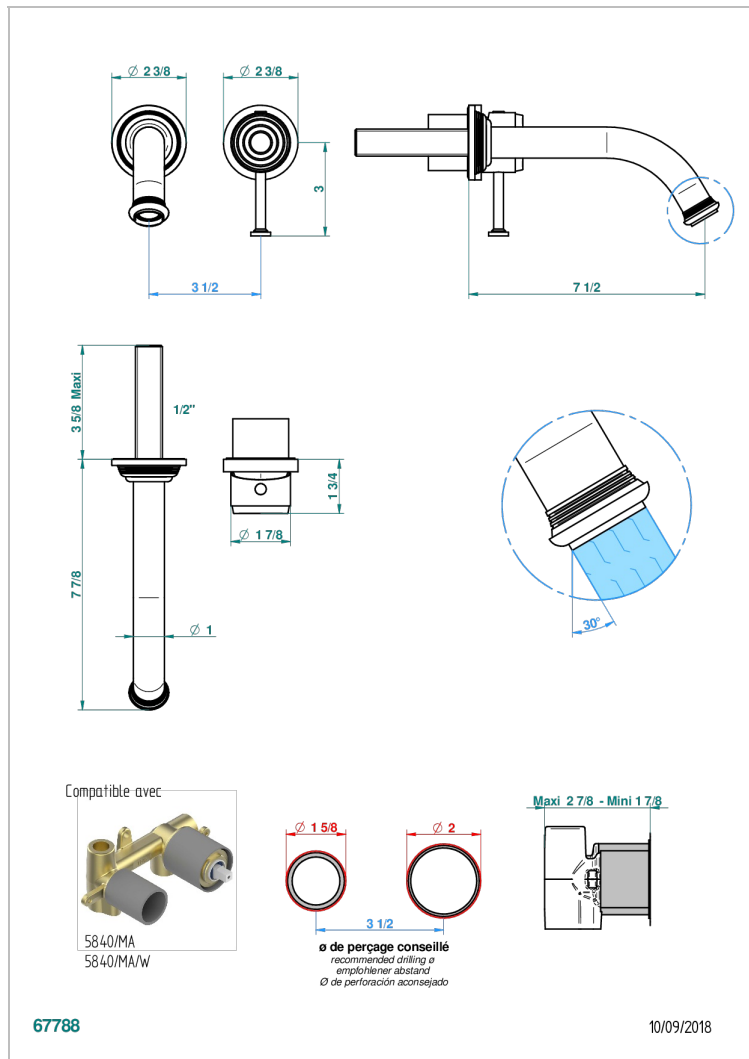

WEST COAST WHITE ONYX

U9G-6541B

Garnitur für Unterputz-Waschtisch-Einhandmischer mit Auslauf

THG
PARIS

EIGENSCHAFTEN

- West Coast White Onyx
- Garnitur für Unterputz-Waschtisch-Einhandmischer mit Auslauf

TECHNISCHE DATEN

- Recommandé : 3 bars (max. 5 bars) - Advised : 43,5 psi (max. 72 psi)
- 8,3 l/min à 3 bars (2.2 gpm at 43.5 psi)

ÄHNLICHE PRODUKTE

- Ref. G00-5840/MA Up-teil für up-mischer, 1/2"

VERFÜGBARE OBERFLÄCHEN

Altnickel - H28
Blassgold - F30
Blassgold matt unlackiert - F31
Bronze hell - D01
Chrom - A02
Chrom matt - C02