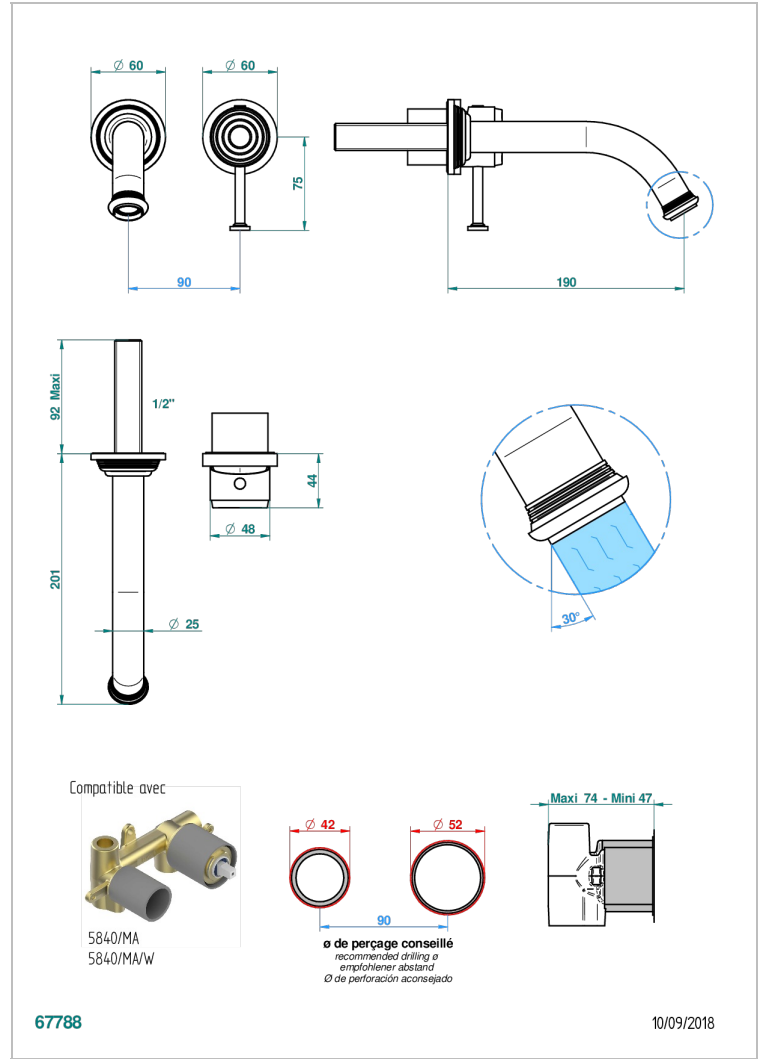

WEST COAST ONYX NOIR A MANETTES

U9F-6541B

THG
PARIS

Garniture pour mitigeur de lavabo mural, à encastrer (2 arrivées 1/2" et 1 sortie 1/2") avec bec

CARACTÉRISTIQUES

- West Coast Onyx noir à manettes
- Garniture pour mitigeur de lavabo mural, à encastrer (2 arrivées 1/2" et 1 sortie 1/2") avec bec

SPÉCIFICATIONS TECHNIQUES

- Recommandé : 3 bars (max. 5 bars) - Advised : 43,5 psi (max. 72 psi)
- 8,3 l/min à 3 bars (2.2 gpm at 43.5 psi)

PRODUITS ASSOCIÉS

- Ref. G00-5840/MAUS Partie à encastrer pour mitigeur mural à encastrer avec sortie F 1/2