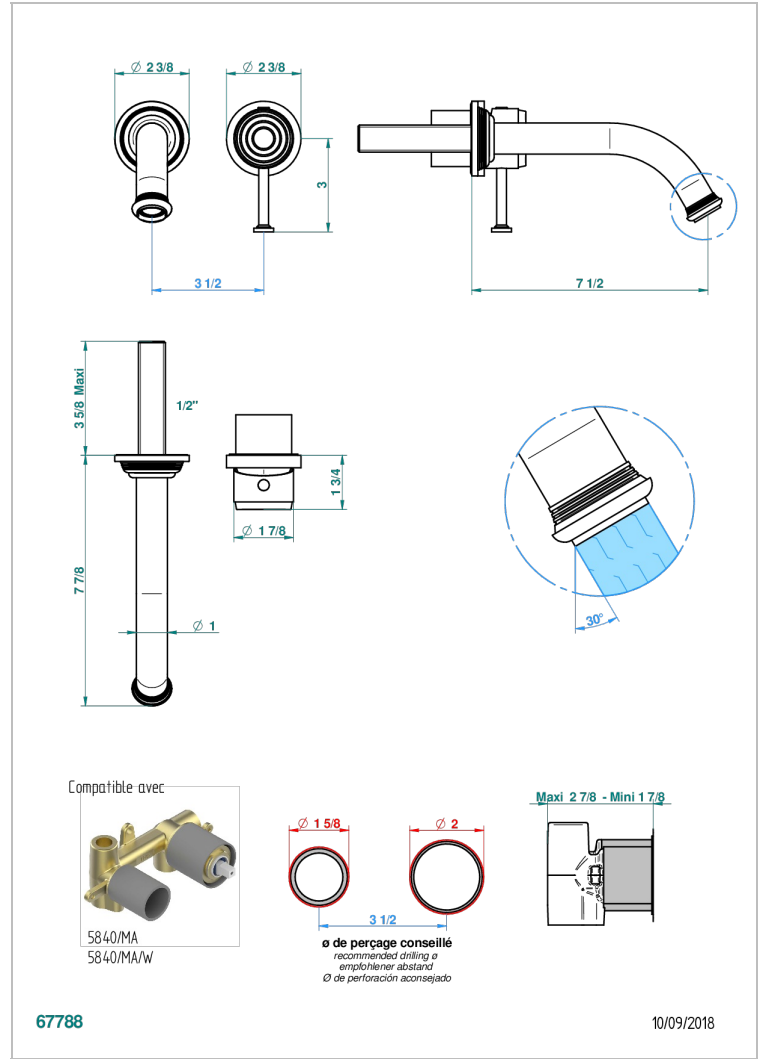

WEST COAST ONYX NOIR A MANETTES

U9F-6541B

THG
PARIS

Garniture pour mitigeur de lavabo mural, à encastrer (2 arrivées 1/2" et 1 sortie 1/2") avec bec

CARACTÉRISTIQUES

- West Coast Onyx noir à manettes
- Garniture pour mitigeur de lavabo mural, à encastrer (2 arrivées 1/2" et 1 sortie 1/2") avec bec

SPECIFICATIONS TECHNIQUES

- Recommandé : 3 bars (max. 5 bars) - Advised : 43,5 psi (max. 72 psi)
- 8,3 l/min à 3 bars (2.2 gpm at 43.5 psi)

PRODUITS ASSOCIÉS

- Ref. G00-5840/MAUS Partie à encastrer pour mitigeur mural à encastrer avec sortie F 1/2