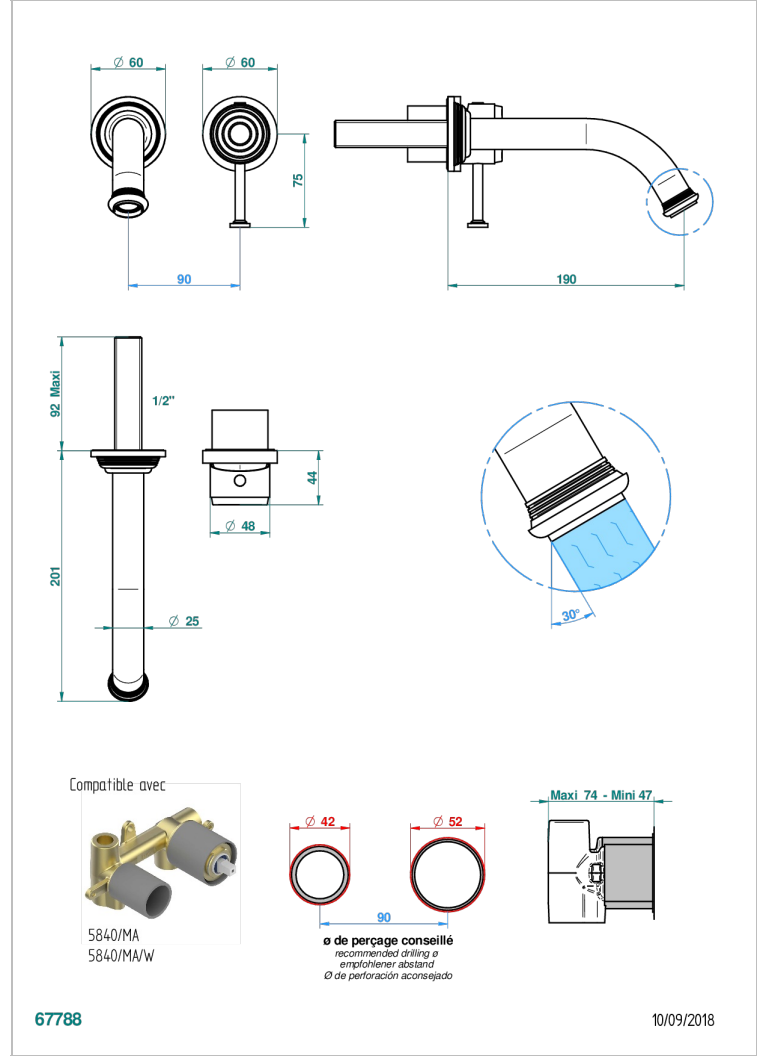

WEST COAST ONYX NOIR A MANETTES

U9F-6541B

THG[®]
PARIS

Garniture pour mitigeur de lavabo mural, à encastrer (2 arrivées 1/2" et 1 sortie 1/2") avec bec

CARACTÉRISTIQUES

- West Coast Onyx noir à manettes
- Garniture pour mitigeur de lavabo mural, à encastrer (2 arrivées 1/2" et 1 sortie 1/2") avec bec

SPÉCIFICATIONS TECHNIQUES

- Recommandé : 3 bars (max. 5 bars) - Advised : 43,5 psi (max. 72 psi)
- 8,3 l/min à 3 bars (2.2 gpm at 43.5 psi)

PRODUITS ASSOCIÉS

- Ref. G00-5840/MA/W Partie à encastrer pour mitigeur mural à encastrer avec sortie F 1/2 - certifiée WRAS