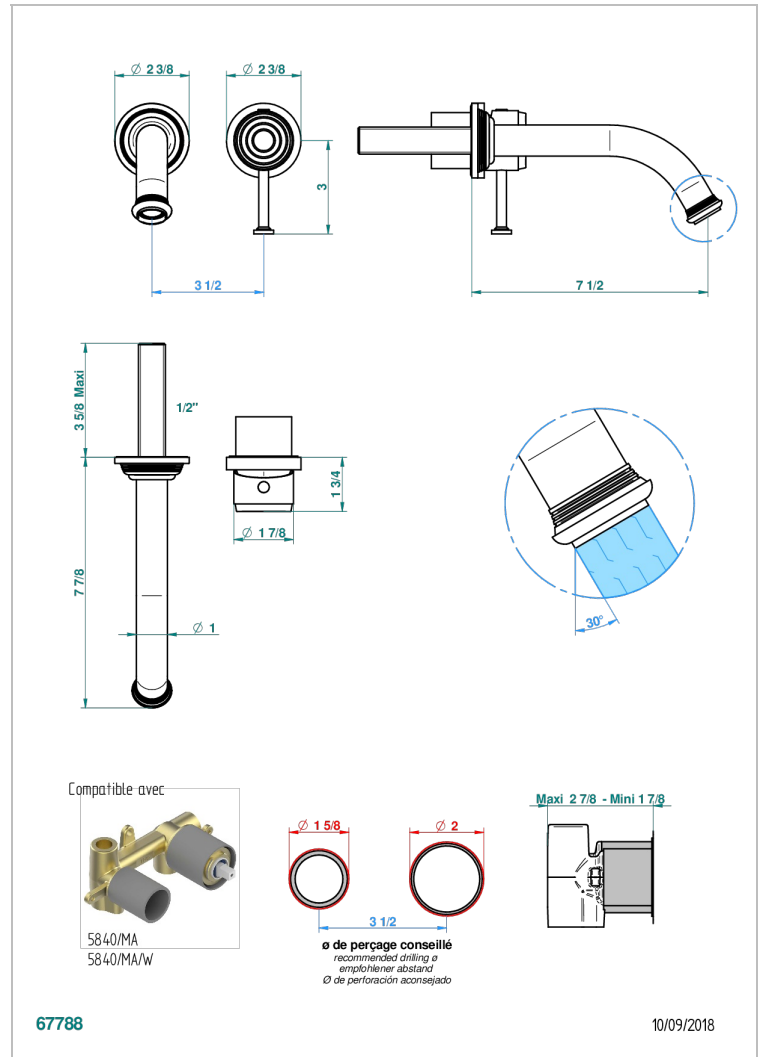

WEST COAST ONYX NOIR A MANETTES

U9F-6541B

THG
PARIS

Garniture pour mitigeur de lavabo mural, à encastrer (2 arrivées 1/2" et 1 sortie 1/2") avec bec

CARACTÉRISTIQUES

- West Coast Onyx noir à manettes
- Garniture pour mitigeur de lavabo mural, à encastrer (2 arrivées 1/2" et 1 sortie 1/2") avec bec

SPECIFICATIONS TECHNIQUES

- Recommandé : 3 bars (max. 5 bars) - Advised : 43,5 psi (max. 72 psi)
- 8,3 l/min à 3 bars (2.2 gpm at 43.5 psi)

PRODUITS ASSOCIÉS

- Ref. G00-5840/MA/W Partie à encastrer pour mitigeur mural à encastrer avec sortie F 1/2 - certifiée WRAS