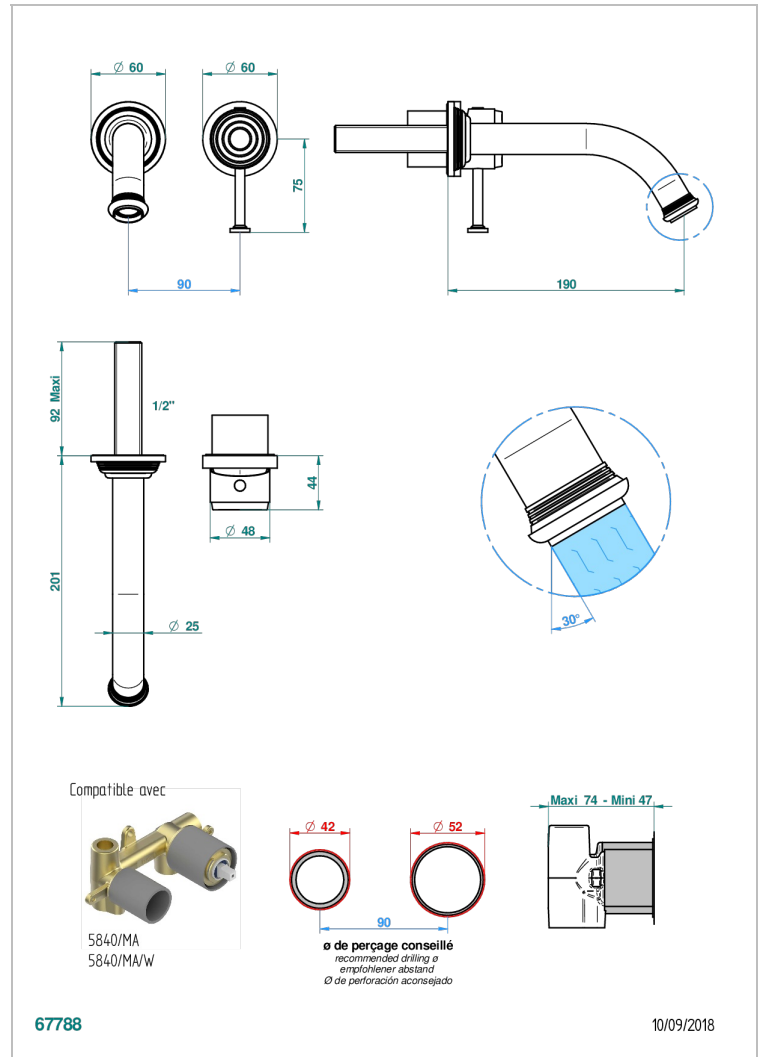

WEST COAST ONYX NOIR A MANETTES

U9F-6541B

THG
PARIS

Garniture pour mitigeur de lavabo mural, à encastrer (2 arrivées 1/2" et 1 sortie 1/2") avec bec

CARACTÉRISTIQUES

- West Coast Onyx noir à manettes
- Garniture pour mitigeur de lavabo mural, à encastrer (2 arrivées 1/2" et 1 sortie 1/2") avec bec

SPÉCIFICATIONS TECHNIQUES

- Recommandé : 3 bars (max. 5 bars) - Advised : 43,5 psi (max. 72 psi)
- 8,3 l/min à 3 bars (2.2 gpm at 43.5 psi)

PRODUITS ASSOCIÉS

- Ref. G00-5840/MA Partie à encastrer pour mitigeur mural à encastrer avec sortie F 1/2